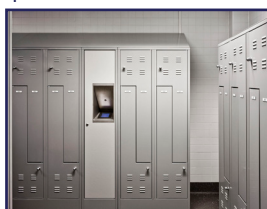

Casiers et systèmes d'armoires