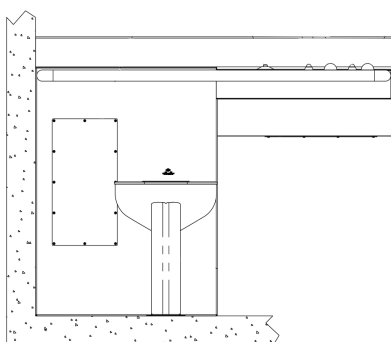

### Description:

Combinaison de WC et lavabo Robusto 100 pour handicapés, Monobloc soudée sans joint avec lavabo intégré et WC, barre de relevage. Convient pour une installation sur un mur fini. Assise du WC ergonomique sans abattant. Maintenance via des panneaux d'accès, fixation anti-vandalisme. Les panneaux d'accès sont situés à l'avant du combi et sur le côté. Disponible avec différents types de robinetterie et de rinçage.

### Matériau:

- Acier inox, AISI 304, épaisseur 1,6 mm, finition brossée.

### Dimensions:

- L 125 x P 483 x H 838mm (excl. dossier)
- Profondeur toilette inclus: 1016 mm
- Hauteur dossier: 114 mm

### Raccordement:

- Toilette: Ø 55mm
- Vidage: Ø 100mm
- Lavabo: En fonction du type de robinetterie