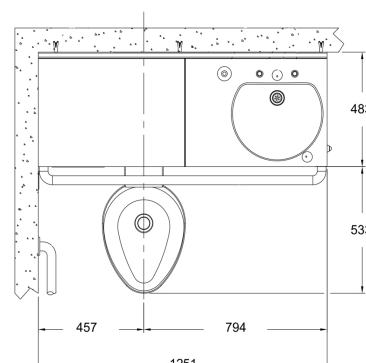

### Description:

Combinaison de WC et lavabo Robusto 100 pour handicapés, Monobloc soudée sans joint avec lavabo intégré et WC, barre de relevage. Convient pour une installation sur un mur fini. Assise du WC ergonomique sans abattant. Maintenance via des panneaux d'accès, fixation anti-vandalisme. Les panneaux d'accès sont situés à l'avant du combi et sur le côté. Disponible avec différents types de robinetterie et de rinçage.

### Matériau:

- Acier inox, AISI 304, épaisseur 1,6 mm, finition brossée.

### Dimensions:

- L 125 x P 483 x H 838mm (excl. dossier)
- Profondeur toilette inclus: 1016 mm
- Hauteur dossier: 114 mm

### Raccordement:

- Toilette: Ø 55mm
- Vidage: Ø 100mm
- Lavabo: En fonction du type de robinetterie