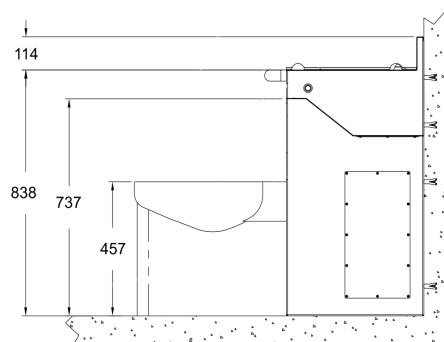

### Description:

Combinaison de WC et lavabo Robusto 100 pour handicapés, Monobloc soudée sans joint avec lavabo intégré et WC, barre de relevage. Convient pour une installation sur un mur fini. Assise du WC ergonomique sans abattant. Maintenance via des panneaux d'accès, fixation anti-vandalisme. Les panneaux d'accès sont situés à l'avant du combi et sur le côté. Disponible avec différents types de robinetterie et de rinçage.

### Matériau:

- Acier inox, AISI 304, épaisseur 1,6 mm, finition brossée.

### Dimensions:

- L 125 x P 483 x H 838mm (excl. dossier)
- Profondeur toilette inclus: 1016 mm
- Hauteur dossier: 114 mm

### Raccordement:

- Toilette: Ø 55mm
- Vidage: Ø 100mm
- Lavabo: En fonction du type de robinetterie