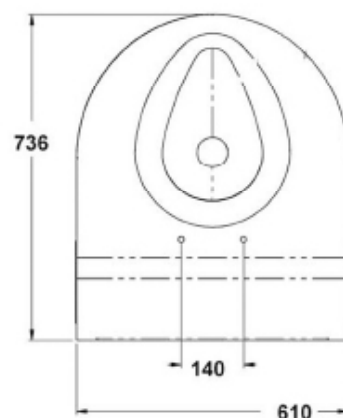

CUVETTE À POSER BIG JOHN

650800

WWW.LOGGERE.COM

Description:

Cuvette à poser, rinçage profond 6 L, spécialement conçu pour les personnes fortes ou les handicapés, fonctionne avec un robinet de chasse temporisé ou un réservoir apparent. Avec trous pour la fixation d'un abattant. Nos toilettes satisfont à la norme Européenne EN997-2003 de la classe 2.

Matériau:

- Acier inox, AISI 304, épaisseur 2,0 mm, finition: blank époxy.

Dimensions:

- L 610 x P 736 x H 457 mm
- (Hauteur sans siège: 425 mm)

Raccordement:

- Arrivée d'eau Ø 55 mm, vidage Ø 100 mm

Normes:

- EN 997:2018

Avantages:

Très hygiénique

PMR

Anti-vandalisme

Conforme à la norme CE