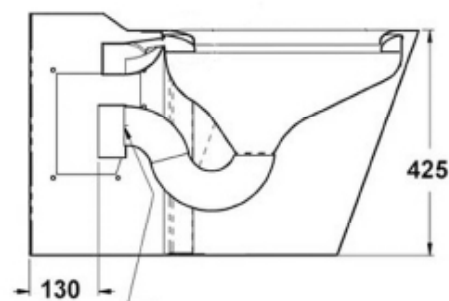

CUVETTE À POSER BIG JOHN

650800

WWW.LOGGERE.COM

Description:

Cuvette à poser, rinçage profond 6 L, spécialement conçu pour les personnes fortes ou les handicapés, fonctionne avec un robinet de chasse temporisé ou un réservoir apparent. Avec trous pour la fixation d'un abattant. Nos toilettes satisfont à la norme Européenne EN997-2003 de la classe 2.

Matériau:

- Acier inox, AISI 304, épaisseur 2,0 mm, finition: blank époxy.

Dimensions:

- L 610 x P 736 x H 457 mm
- (Hauteur sans siège: 425 mm)

Raccordement:

- Arrivée d'eau Ø 55 mm, vidage Ø 100 mm

Normes:

- EN 997:2018

Avantages:

Très hygiénique

PMR

Anti-vandalisme

Conforme à la norme CE