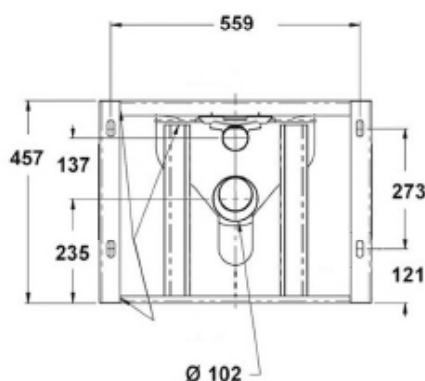

CUVETTE À POSER BIG JOHN

650800

WWW.LOGGERE.COM

Description:

Cuvette à poser, rinçage profond 6 L, spécialement conçu pour les personnes fortes ou les handicapés, fonctionne avec un robinet de chasse temporisé ou un réservoir apparent. Avec trous pour la fixation d'un abattant. Nos toilettes satisfont à la norme Européenne EN997-2003 de la classe 2.

Matériau:

- Acier inox, AISI 304, épaisseur 2,0 mm, finition: blank époxy.

Dimensions:

- L 610 x P 736 x H 457 mm
- (Hauteur sans siège: 425 mm)

Raccordement:

- Arrivée d'eau Ø 55 mm, vidage Ø 100 mm

Normes:

- EN 997:2018

Avantages:

Très hygiénique

PMR

Anti-vandalisme

Conforme à la norme CE