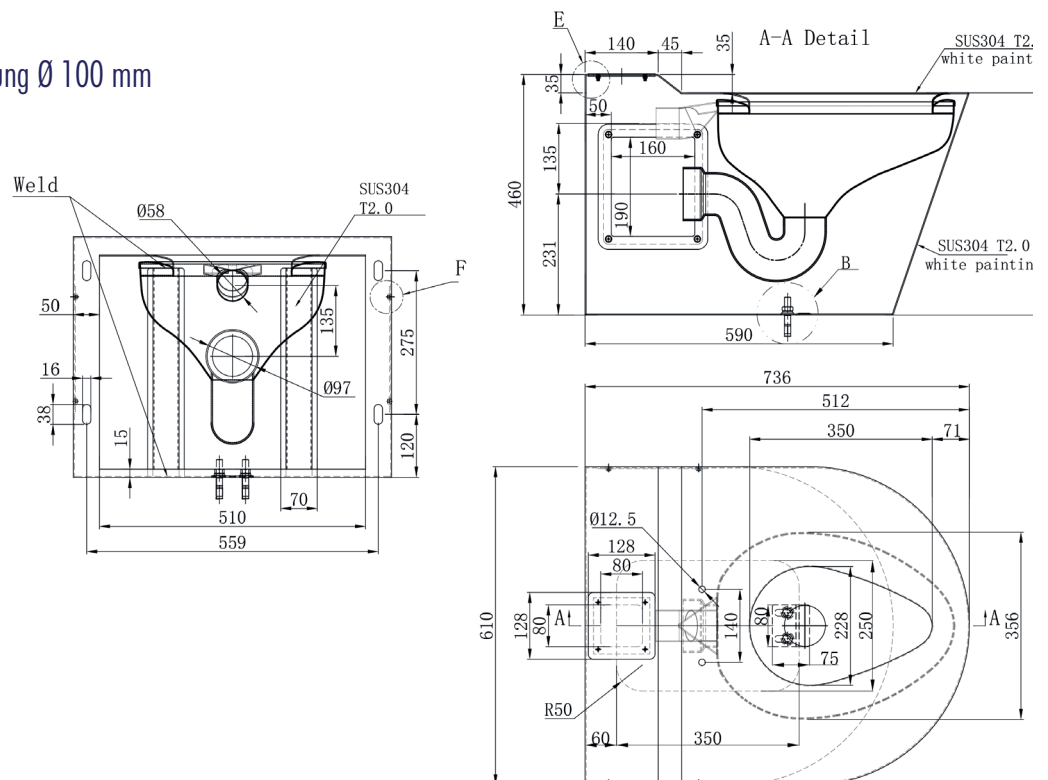

WC FÜR ADIPÖSE PERSONEN BIG JOHN

650800

WWW.LOGGERE.COM

Beschreibung:

Stehende Toilette, Wand- und Bodenbefestigung, Tiefspülung, speziell für übergewichtige oder behinderte Menschen, Spülung 6 L, geeignet für Druckspülung oder Spülkasten, Löcher für Sitzbefestigung vorgebohrt, abgedeckt.

Material:

- RVS, AISI 304, Dicke 2,0 mm, Oberfläche: weiße Epoxidbeschichtung.

Abmessungen:

- B 610 x D 736 x H 457 mm
- (Höhe ohne Sitz: 425 mm)

Verbindung:

- Versorgung Ø 55 mm, Entladung Ø 100 mm

Normen:

- EN 997:2018

Besondere Vorteile:

Hygienisch

Behinderte

Vandalismussicher

Erfüllt die CE-Norm