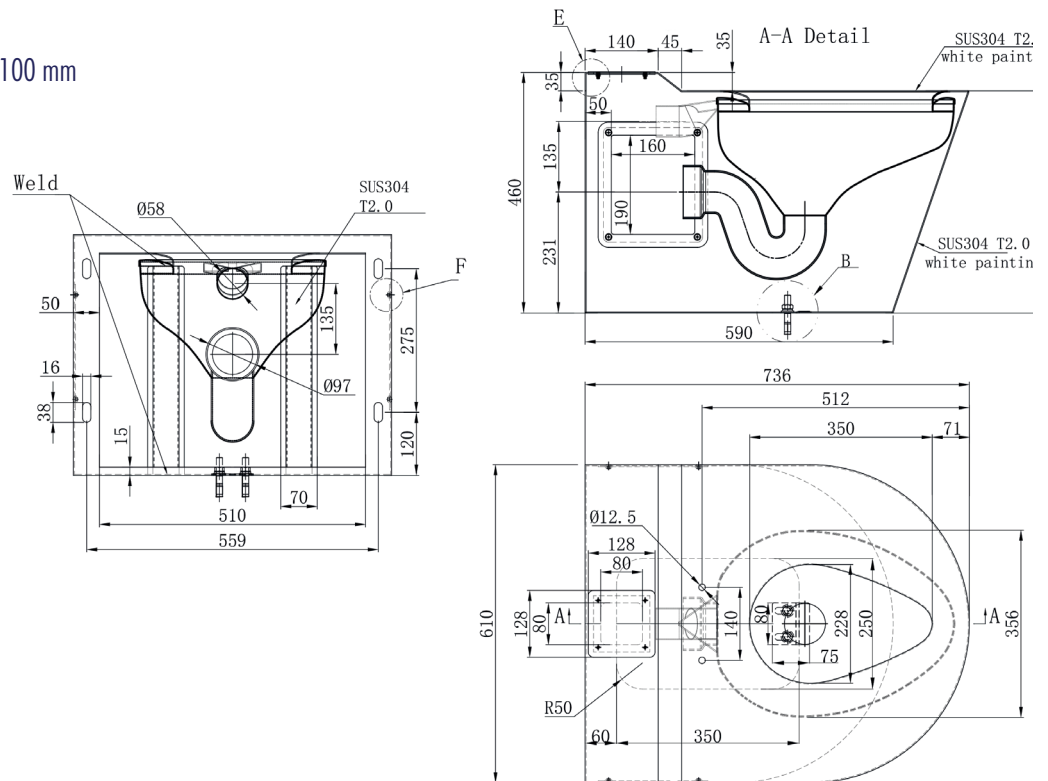

CUVETTE À POSER BIG JOHN

650800

WWW.LOGGERE.COM

Description:

Cuvette à poser, rinçage profond 6 L, spécialement conçu pour les personnes fortes ou les handicapés, fonctionne avec un robinet de chasse temporisé ou un réservoir apparent. Avec trous pour la fixation d'un abattant. Nos toilettes satisfont à la norme Européenne EN997-2003 de la classe 2.

Matériel:

- Acier inox, AISI 304, épaisseur 2,0 mm, finition: blank époxy

Dimensions:

- L 610 x P 736 x H 457 mm
- (Hauteur sans siège: 425 mm)

Raccordement:

- Arrivée d'eau Ø 55 mm, vidage Ø 100 mm

Normes:

- EN 997:2018

Avantages:

Très hygiénique

PMR

Anti-vandalisme

Conforme à la norme CE