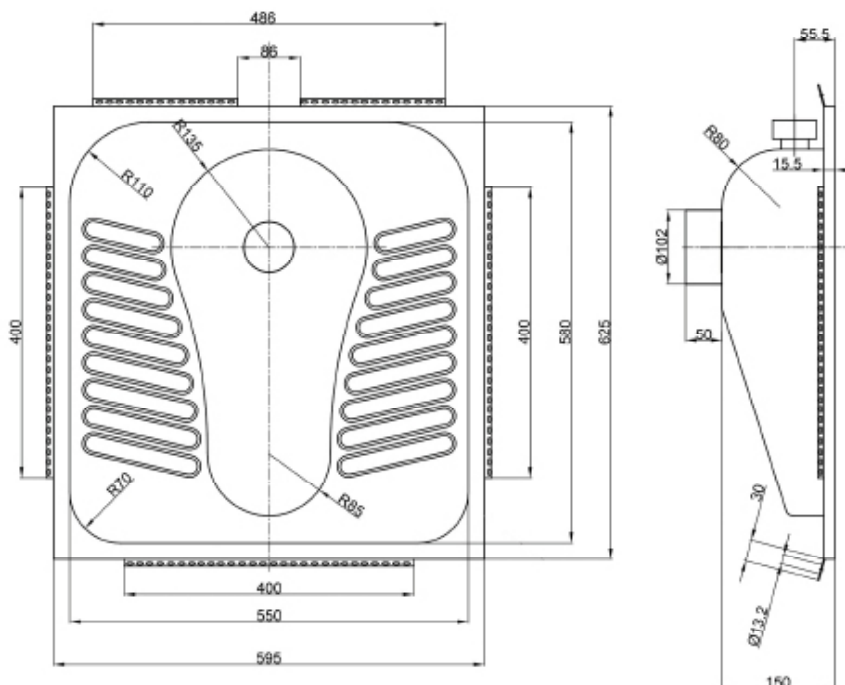

WC TURC EASY II

650506L

WWW.LOGGERE.COM

Description:

WC turc particulièrement adapté pour les commissariats et les gendarmeries, à sceller au sol en réalisant la chape, arrivée d'eau horizontale intégrée, avec jet d'eau, alimentation en 55 mm, sans chasse d'eau, sans siphon. Evacuation d'eau 100 mm.

Matériau:

- Acier inox, AISI 304, épaisseur 1 mm, finition satinée.

Dimensions:

- L 595 x P 625 x H 158/200 mm

Raccordement:

- Arrivée d'eau Ø 55 mm, vidage Ø 100 mm

Autres recommandations sur les produits LOGGERE