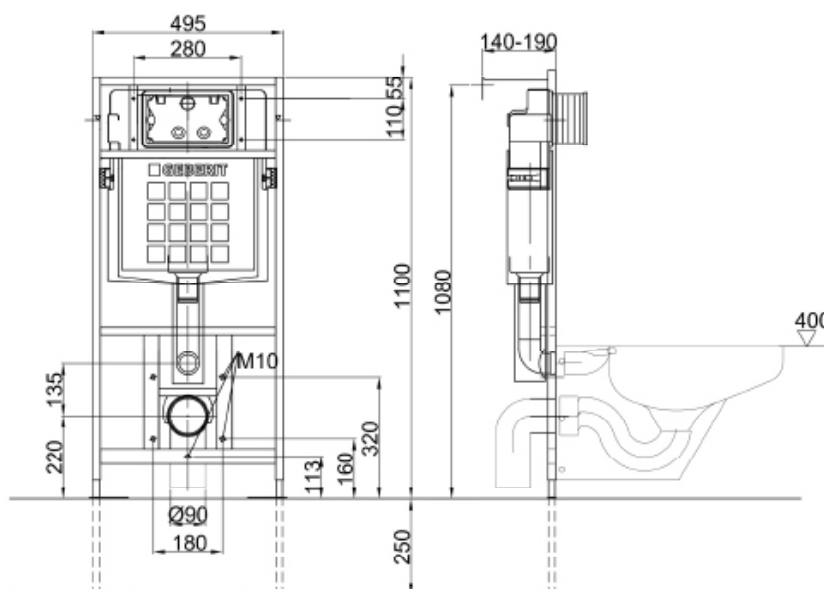

BÂTI-SUPPORT SAFETY

650004

WWW.LOGGERE.COM

Description:

Bâti-support Safety pour raccordement de WC anti-vandalisme, fixations avec 3 ou 4 points de fixation. Réservoir de rinçage Geberit avec commande en façade (exclusif), 3 ou 6 litres de rinçage. Incl. pipe d'évacuation, horizontal ou vertical Ø 100 mm.

Matériau:

- Cadre : Acier recouvert d'époxy noir, autres parties en plastique

Dimensions:

- L 495 x P 140/190 x H 1100 mm

Raccordement:

- Arrivée d'eau 1/2", vidage Ø 100mm

Avantages:

Anti-vandalisme