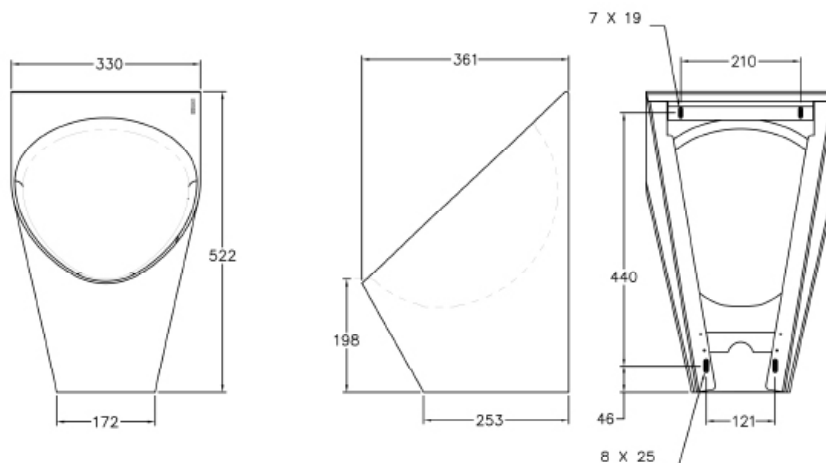

Avantages:

Hygiénique

Sans contact

Conforme à la norme CE