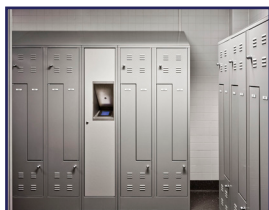

Casiers et systèmes d'armoires