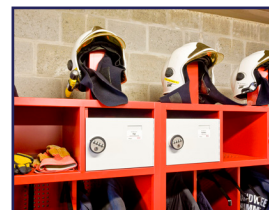

Fontaine à boire anti-vandalisme composée d'un panneau mural avec un bec et un déclenchement pneumatique. La vanne pneumatique est placée derrière le mur. Peut être équipé d'un système anti-gel (en option).

Matériau:

- Acier inox, AISI 304, épaisseur, finition brossée mate.

Dimensions:

- L 203 x P 25 x H 102 mm

Options:

- Bec anti-suicide
- Système anti-gel

Avantages:

Très hygiénique

Anti-vandalisme

Autres recommandations sur les produits LOGGERE

Sanitaires

Casiers et systèmes d'armoires

Cabines sanitaires

Porte-manteaux

Equipements