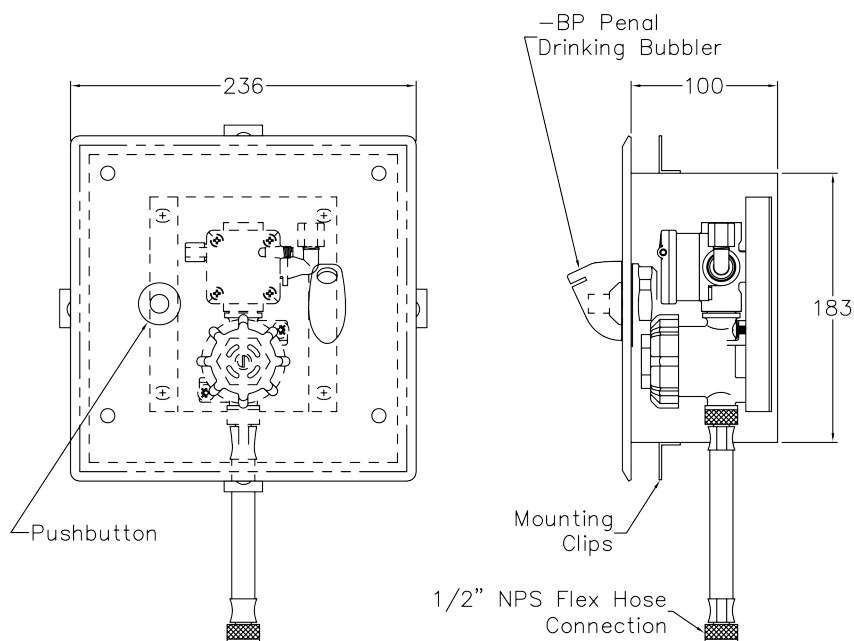

Avantages:

Très hygiénique

Anti-vandalisme