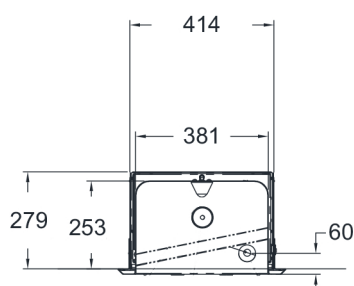

- Espace mural: 101,6 mm

Avantages:

PMR

Anti-vandalisme

Anti-suicide

Autres recommandations sur les produits LOGGERE

Sanitaires

Casiers et systèmes d'armoires