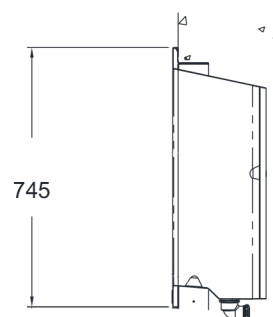

- Espace mural: 101,6 mm

Avantages:

PMR

Anti-vandalisme

Anti-suicide

Autres recommandations sur les produits LOGGERE

Sanitaires

Casiers et systèmes d'armoires