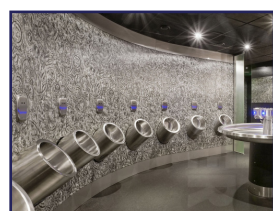

Autres recommandations sur les produits LOGGERE

Sanitaires