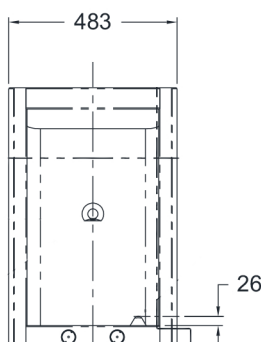

- Espace mural: 101,6 mm

Avantages:

PMR

Anti-vandalisme

Anti-suicide

Autres recommandations sur les produits LOGGERE

Sanitaires

Casiers et systèmes d'armoires