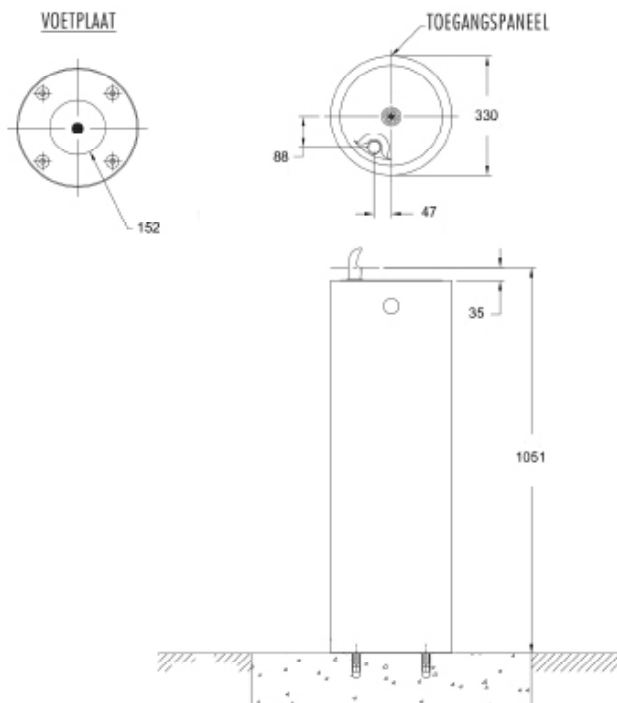

### Description:

Fontaine sur pied. Pour usage extérieur. Panneau d'accès en acier inoxydable fixé avec des vis de sécurité en acier inoxydable. Le bec est activé par un bouton poussoir en acier inoxydable. Le robinet est caché dans le corps de la fontaine et est équipé d'un limiteur de débit. La sortie d'eau résistante au vandalisme est en acier inoxydable. 4 points de fixation au sol. En option ajout d'une fontaine pour animaux. Pression d'eau optimale de 1½ à 7 bars.

### Matériau:

- Acier inox, AISI 304, épaisseur 2,7 mm, revêtement époxy vert,, résistant à l'humidité et aux rayons du soleil.

### Vasque:

- Acier inox, AISI 304, épaisseur 1,3 mm..

### Raccordement:

- Arrivée d'eau: ½" BSP
- Vidage: 1¼"