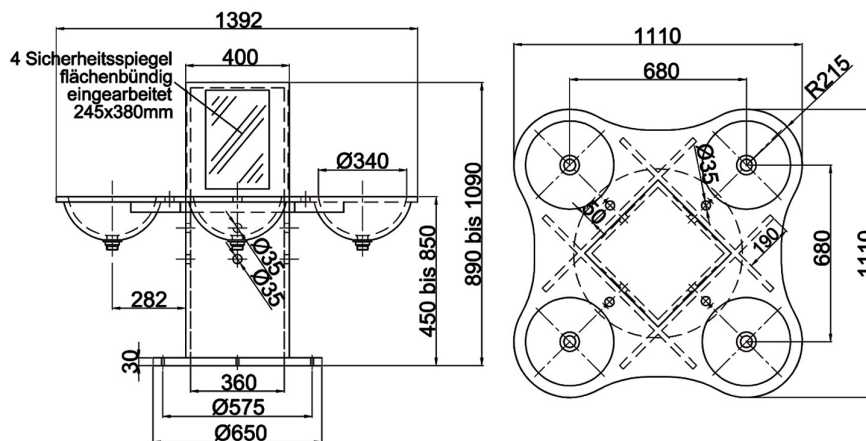

Kita - Waschtischanlage KLEEBLATT

Mineralguss

Kita - Waschtischanlage KLEEBLATT

Waschplatzhöhe 450 bis 650mm wählbar (650mm Standard)

aus Mineralguss fugenlos geformt, zur freistehenden Montage im Raum

Waschtischplatte aus Mineralguss,

mit großen seitlichen Abrundungen R215mm zur Vermeidung von Verletzungen,

mit einer nach innen gewölbten Bauform zwischen den Becken R 400mm

mit quadratischer Säule 400 mm x 1090 mm aus Mineralguss, Farbe **(W)** alpinweiß zur freistehenden

Montage im Raum, mit Bohrungen D 35 mm zur Durchführung der Siphons und Armaturenschläuche

(Siphons und interne Verrohrung in der Säule nicht im Lieferumfang enthalten)

mit 4 Sicherheitsspiegel aus Kristallglas 245 x 380 mm, flächenbündig eingearbeitet

oberer Bereich der Säule demontierbar zur Montage der bauseitigen internen Verrohrung

| | | | | |
|-------------------------|---------------------------|-----------------------------|-------------------------|-------------|
| Material Mineralguss | | Materialdicke 20 - 25 mm | Oberfläche porenfrei | |
| Modell | Bezeichnung | BxHxT in mm | ArtikelNr. | Euro |
| KLEEBLATT - RW - 650 | rot/weiß WP - Höhe 650mm | 1100x1090x1100 | 413100 | |
| KLEEBLATT - BW - 650 | blau/weiß WP - Höhe 650mm | 1100x1090x1100 | 413101 | |
| KLEEBLATT - WW - 650 | weiß/weiß WP - Höhe 650mm | 1100x1090x1100 | 413102 | |
| Abwassersammler | 4 - fach DN50 | | 413103 | |