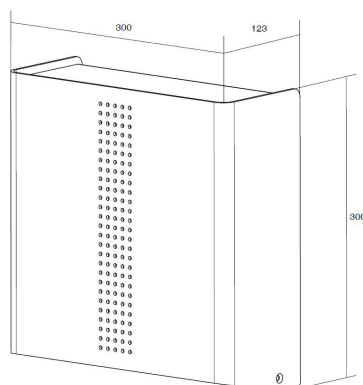

HANDDOEKDISPENSER

870502 -870516-870551-870573-870571-870572

WWW.LOGGERE.COM

Omschrijving:

Handdoekdispenser uit RVS voor muurbevestiging. Volumemeter bestaande uit ronde designperforaties van 4mm in de voorkant. Met teflon afgewerkte Soft-Slide box voor makkelijke papieruitgave. Volume ca. 300-400 stuks bij gebruik van papierhanddoekjes met Z-vouw. Onzichtbaar slot. Incl. sleutel, RVS pluggen en schroeven.

Materiaal:

- ONE pure: roestvrij staal gesatineerd, 1,5 mm dik.

Afmetingen:

- B 300 x D 123 x H 300 mm

Bijzondere voordelen:

Hygiënisch

One pure
870502

One dark passion
870516