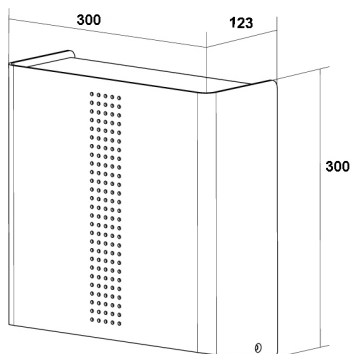

DISTRIBUTEUR D'ESSUIE-MAINS PAPIER

870502-870516-870551-870573-870571-870572

WWW.LOGGERE.COM

Description:

Distributeur d'essuie-mains papier en aluminium anodisé noir.
Fixation murale. Voyant de niveau. Perforations design de 4 mm
devant. Intérieur boîtier avec finition Teflon pour distributeur facile.

Capacité : +/- 300 à 400 pièces pour utilisation d'essuie-mains
plié en Z. Serrure non visible. Clé, vis en inox et chevilles incluses.

Matériaux :

- Aluminium, épaisseur 3 mm,
- Finition noir anodisé

Dimensions:

- L x H x P: 300 x 300 x 123 mm

Avantages:

Très hygiénique

One pure
870502