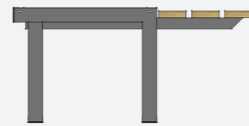

DLM 500

- Lockers op frame | Casiers sur châssis | Lockers on frame | Schränke auf Rahmen
- Staal of RVS | Acier ou acier inoxydable | Steel or stainless steel | Stahl oder rostfreier Stahl
- D/P 500 x H 400 mm

DLM 1000 (dubbel | double)

- Lockers op frame | Casiers sur châssis | Lockers on frame | Schränke auf Rahmen
- Staal of RVS | Acier ou acier inoxydable | Steel or stainless steel | Stahl oder rostfreier Stahl
- D/P 1000 x H 400 mm

DLM 500 B/3

- Lockers op frame met bank | Casiers avec socle banc | Lockers on frame with bench | Schränke auf Rahmen mit Sitzbank
- Staal of RVS | Acier ou acier inoxydable | Steel or stainless steel | Stahl oder rostfreier Stahl
- Elm | Orme | Elm | Ulme
- D/P 800 x H 400 mm

DLM 1000 B/3 (dubbel | double)

- Lockers op frame met bank | Casiers avec socle banc | Lockers on frame with bench | Schränke auf Rahmen mit Sitzbank
- Staal of RVS | Acier ou acier inoxydable | Steel or stainless steel | Stahl oder rostfreier Stahl
- Elm | Orme | Elm | Ulme
- D/P 1600 x H 400 mm