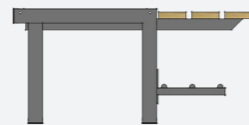

DLM 500 BS/3

- Lockers op frame met bank en schoenenrek | Socle banc avec porte chaussures | Lockers on frame with bench and shoe rack | Gerahmte Schränke mit Bank und Schuhregal
- Staal of RVS | Acier ou acier inoxydable | Steel or stainless steel | Stahl oder rostfreier Stahl
- Elm | Orme | Elm | Ulme
- D/P 800 x H 400 mm