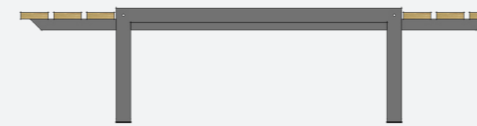

DLM 500

- Lockers op frame | Casiers sur châssis | Lockers on frame | Schränke auf Rahmen
- Staal of RVS | Acier ou acier inoxydable | Steel or stainless steel | Stahl oder rostfreier Stahl
- D/P 500 x H 400 mm

DLM 1000 (dubbel | double)

- Lockers op frame | Casiers sur châssis | Lockers on frame | Schränke auf Rahmen
- Staal of RVS | Acier ou acier inoxydable | Steel or stainless steel | Stahl oder rostfreier Stahl
- D/P 1000 x H 400 mm

DLM 500 B/3

- Lockers op frame met bank | Casiers avec socle banc | Lockers on frame with bench | Schränke auf Rahmen mit Sitzbank
- Staal of RVS | Acier ou acier inoxydable | Steel or stainless steel | Stahl oder rostfreier Stahl
- Elm | Orme | Elm | Ulme
- D/P 800 x H 400 mm

DLM 1000 B/3 (dubbel | double)

- Lockers op frame met bank | Casiers avec socle banc | Lockers on frame with bench | Schränke auf Rahmen mit Sitzbank
- Staal of RVS | Acier ou acier inoxydable | Steel or stainless steel | Stahl oder rostfreier Stahl
- Elm | Orme | Elm | Ulme
- D/P 1600 x H 400 mm