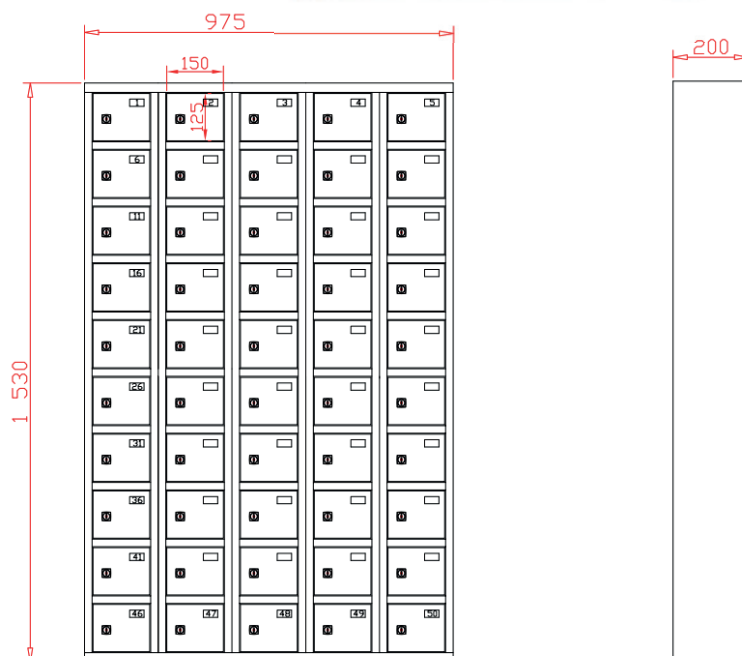

#### Kenmerken

- Vervaardigd van koudgewalst staal, dikte romp 0,8 mm, deuren 1 mm.
- Standaard zonder sokkel
- 5 afdelingen
- 10 vakken per afdeling

#### Deuren:

- Verborgen scharnieren met een openingshoek van 110°
- Standaard nummering in rechterbovenhoek van de deur
- Cilinderslot met 2 sleutels (moedersleutelsysteem)
- Interieur: n.v.t.

#### Afmetingen:

- Hoogte: 1530 mm;
- Breedte: 975 mm;
- Diepte: 200 mm;

#### Modellen

- DLM 7220: 20 vakken
- DLM 7225: 25 vakken
- DLM 7250: 50 vakken