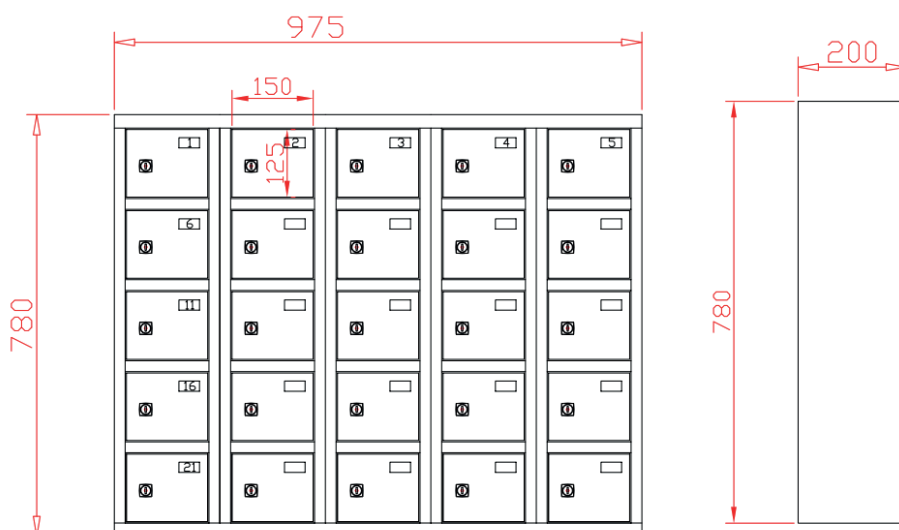

#### Kenmerken

- Vervaardigd van koudgewalst staal, dikte romp 0,8 mm, deuren 1mm.
- Standaard zonder sokkel
- 5 afdelingen
- 5 vakken per afdeling

#### Deuren:

- Verborgen scharnieren met een openingshoek van 110°
- Standaard nummering in rechterbovenhoek van de deur
- Cilinderslot met 2 sleutels (moedersleutelsysteem)
- Interieur: n.v.t.

#### Afmetingen:

- Hoogte: 780 mm;
- Breedte: 975 mm;
- Diepte: 200 mm;

#### Modellen

- DLM 7220: 20 vakken
- DLM 7225: 25 vakken
- DLM 7250: 50 vakken