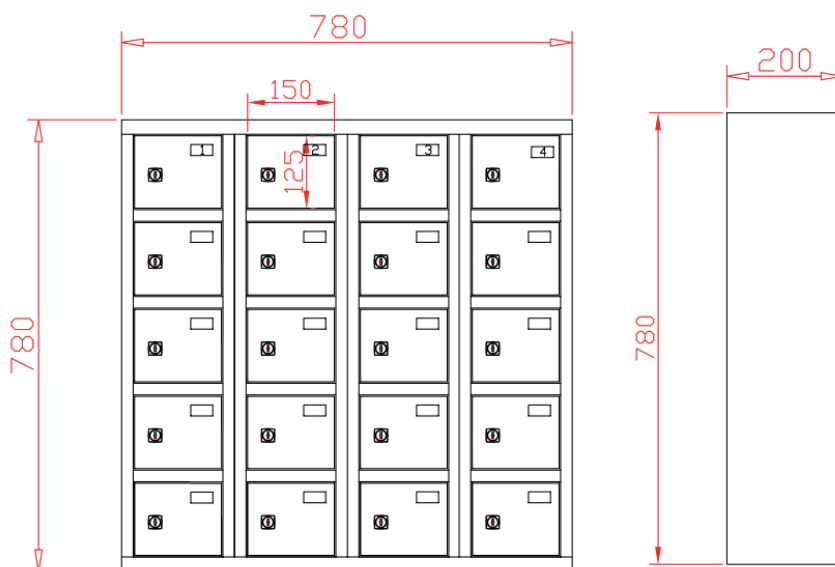

#### Kenmerken

- Vervaardigd van koudgewalst staal, dikte romp 0,8 mm, deuren 1mm.
- Standaard zonder sokkel
- 4 afdelingen
- 5 vakken per afdeling

#### Deuren:

- Verborgen scharnieren met een openingshoek van 110°
- Standaard nummering in rechterbovenhoek van de deur
- Cilinderslot met 2 sleutels (moedersleutelsysteem)
- Interieur: n.v.t.

#### Afmetingen:

- Hoogte: 780 mm;
- Breedte: 780 mm;
- Diepte: 200 mm;

#### Modellen

- DLM 7220: 20 vakken
- DLM 7225: 25 vakken
- DLM 7250: 50 vakken