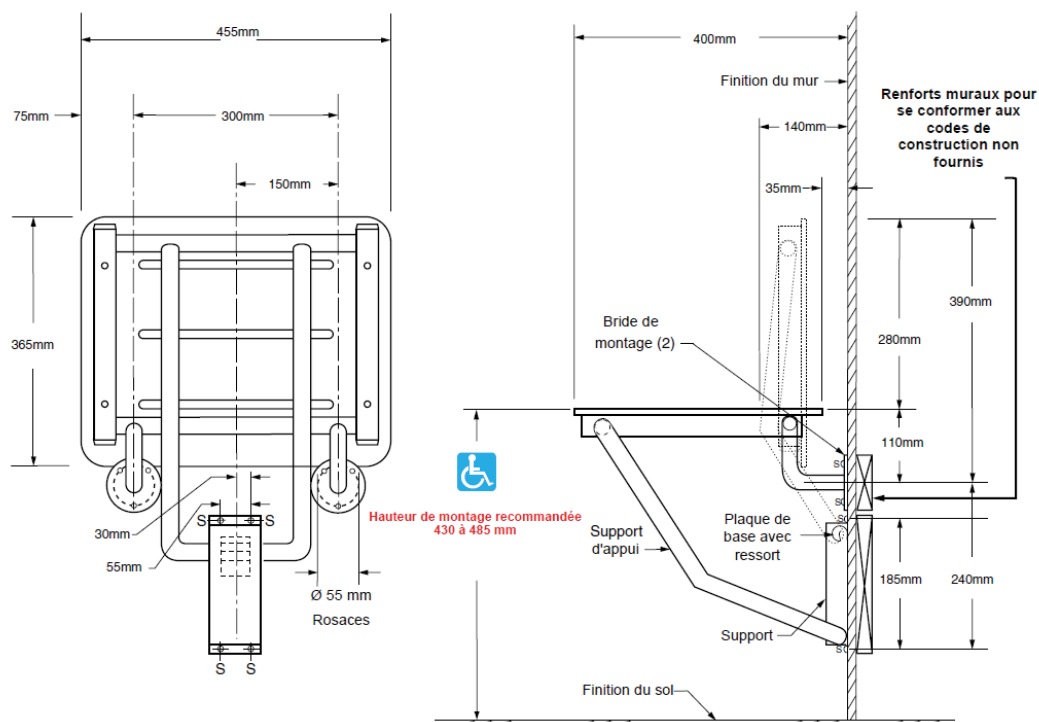

SIÈGE DE DOUCHE EASY IV

840195

WWW.LOGGERE.COM

Description:

Siège de douche rabattable avec verrouillage automatique.
 Résistant à l'eau, en matériau de type phénoplaste.

Matériau:

- Acier inoxydable AISI 304
- Épaisseur de 8 mm

Dimensions:

- Siège : 455 x 365 mm, saillie 400 mm.

* Consulter les codes de construction locaux

Autres recommandations sur les produits LOGGERE

Sanitaires

Casiers et systèmes d'armoires

Cabines sanitaires

Porte-manteaux