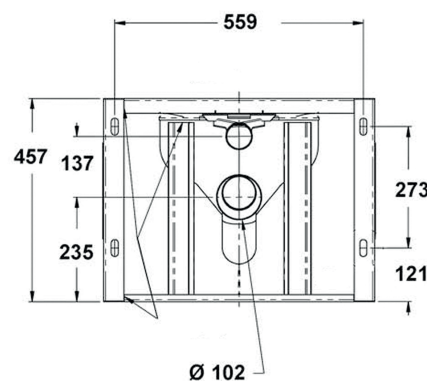

WC FÜR ADIPÖSE PERSONEN BIG JOHN

650800

WWW.LOGGERE.COM

Beschreibung:

Stand toilet, befestigung tegen de wand en de vloer, diepspoel, speciaal voor mensen met obesitas of mindervaliden, spoeling 6 L, geschikt voor drukspoeler of spoelreservoir, gaten voor het bevestigen van zitting voorgeboord, afgedekt.

Material:

- RVS, AISI 304, Dicke 2,0 mm, Oberfläche: weiße Epoxidbeschichtung.

Abmessungen:

- B 610 x D 736 x H 457 mm
- (Höhe ohne Sitz: 425 mm)

Verbindung:

- Versorgung Ø 55 mm, Entladung Ø 100 mm

Normen:

- EN 997:2018