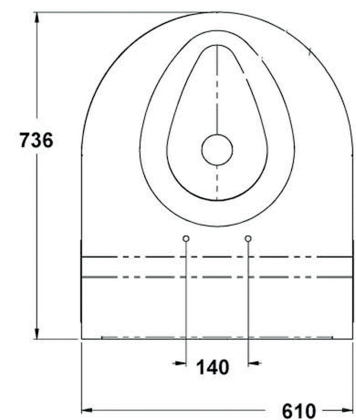

WC FÜR ADIPÖSE PERSONEN BIG JOHN

650800

WWW.LOGGERE.COM

Beschreibung:

Stand toilet, befestigung tegen de wand en de vloer, diepspoel, speciaal voor mensen met obesitas of mindervaliden, spoeling 6 L, geschikt voor drukspoeler of spoelreservoir, gaten voor het bevestigen van zitting voorgeboord, afgedekt.

Material:

- RVS, AISI 304, Dicke 2,0 mm, Oberfläche: weiße Epoxidbeschichtung.

Abmessungen:

- B 610 x D 736 x H 457 mm
- (Höhe ohne Sitz: 425 mm)

Verbindung:

- Versorgung Ø 55 mm, Entladung Ø 100 mm

Normen:

- EN 997:2018