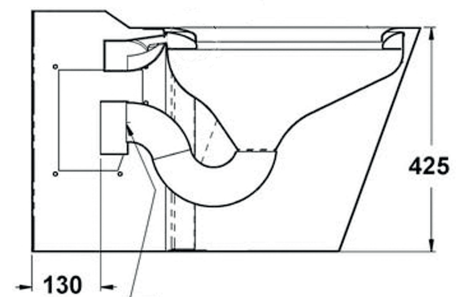

WC FÜR ADIPÖSE PERSONEN BIG JOHN

650800

WWW.LOGGERE.COM

Beschreibung:

Stand toilet, befestigung tegen de wand en de vloer, diepspoel, speciaal voor mensen met obesitas of mindervaliden, spoeling 6 L, geschikt voor drukspoeler of spoelreservoir, gaten voor het bevestigen van zitting voorgeboord, afgedekt.

Material:

- RVS, AISI 304, Dicke 2,0 mm, Oberfläche: weiße Epoxidbeschichtung.

Abmessungen:

- B 610 x D 736 x H 457 mm
- (Höhe ohne Sitz: 425 mm)

Verbindung:

- Versorgung Ø 55 mm, Entladung Ø 100 mm

Normen:

- EN 997:2018