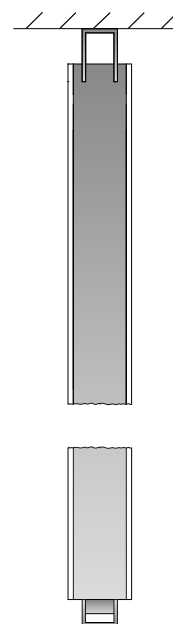

### Butoir et crochets :

Butoir en aluminium  
Schäfer AL7015

Butoir en acier inoxydable  
Schäfer ES6015

Butoir en nylon  
Schäfer N8015

Crochet en aluminium  
Schäfer AL7011

Crochet en acier inoxydable  
Schäfer ES6011

2 Partie avant de la cabine avec poignée de porte

3 Raccordement de la façade à la cabine

Section avant en hauteur

6 Raccordement au plafond

4 Raccordement d'angle

5 Raccordement mural avec un profilé en U comme joint creux