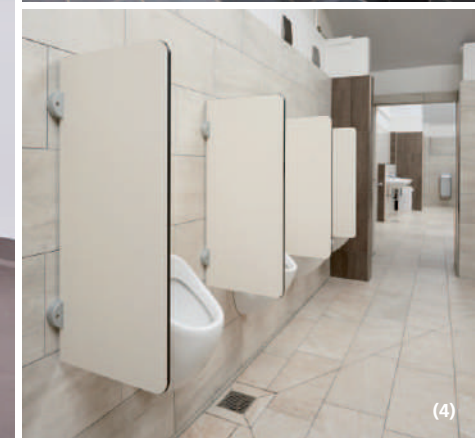

(4)

(4)

Séparateurs d'urinoirs VK13

- Solution murale
- Fabriqué en stratifié massif de 13 mm
- Le bord tournant est toujours noir
- Installés avec des supports solides en aluminium
- Imperméable à l'eau
- Nettoyage rapide et efficace
- Large gamme de couleurs disponibles
- Impressions de motifs disponibles en option
- Installation sur mesure