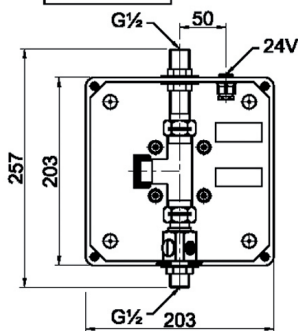

Brauseventil EASY/PIEZO

Piezo-Ventil Unterputz

Achtung!
Einbau mit der Rohwand bündig oder max. 5mm tiefer.

Rohbauset
mit Klebeflansch
und Bautenschutzkappe

Fertigbauset

Modell	Bezeichnung	Artikel-Nr.	
EASY-PIEZO-D-UP-R	Rohbauset mit Klebeflansch	980386	
EASY-PIEZO-D-UP-F	Fertigbauset Piezo	980387	
EASY-PIEZO-D-UP-FV	Fertigbauset Piezo	980388	
TRAFO-24V-25W	Spannungsversorgung 5 Duschen	769616	
TRAFO-24V-50W	Spannungsversorgung 10 Duschen	769617	
TRAFO-24V-100W	Spannungsversorgung 20 Duschen	769618	