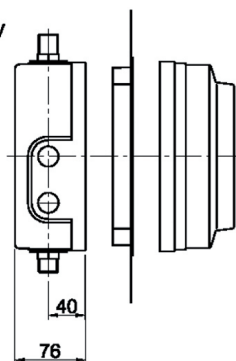

Brauseventil EASY/PIEZO

Piezo-Ventil Unterputz

Achtung!
Einbau mit der Rohwand bündig oder max. 5mm tiefer.

Rohbauset
mit Klebeflansch
und Bautenschutzkappe

Fertigbauset

Modell	Bezeichnung	Artikel-Nr.	
EASY-PIEZO-D-UP-R	Rohbauset mit Klebeflansch	980386	
EASY-PIEZO-D-UP-F	Fertigbauset Piezo	980387	
EASY-PIEZO-D-UP-FV	Fertigbauset Piezo	980388	
TRAFO-24V-25W	Spannungsversorgung 5 Duschen	769616	
TRAFO-24V-50W	Spannungsversorgung 10 Duschen	769617	
TRAFO-24V-100W	Spannungsversorgung 20 Duschen	769618	