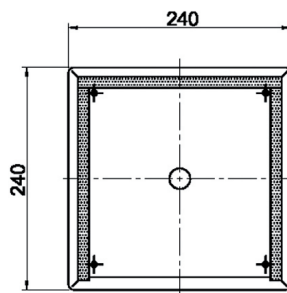

Brauseventil EASY/PIEZO

Piezo-Ventil Unterputz

Achtung!
Einbau mit der Rohwand bündig oder max. 5mm tiefer.

Rohbauset
mit Klebeflansch
und Bautenschutzkappe

Fertigbauset

Modell	Bezeichnung	Artikel-Nr.	
EASY-PIEZO-D-UP-R	Rohbauset mit Klebeflansch	980386	
EASY-PIEZO-D-UP-F	Fertigbauset Piezo	980387	
EASY-PIEZO-D-UP-FV	Fertigbauset Piezo	980388	
TRAFO-24V-25W	Spannungsversorgung 5 Duschen	769616	
TRAFO-24V-50W	Spannungsversorgung 10 Duschen	769617	
TRAFO-24V-100W	Spannungsversorgung 20 Duschen	769618	