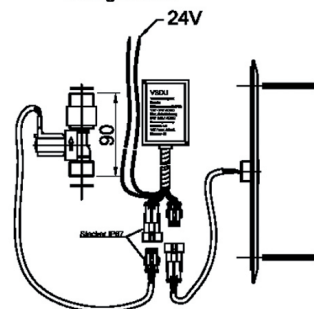

Brauseventil EASY/PIEZO

Piezo-Ventil Unterputz

Achtung!
Einbau mit der Rohwand bündig oder max. 5mm tiefer.

Rohbauset
mit Klebeflansch
und Bautenschutzkappe

Fertigbauset

Modell	Bezeichnung	Artikel-Nr.	
EASY-PIEZO-D-UP-R	Rohbauset mit Klebeflansch	980386	
EASY-PIEZO-D-UP-F	Fertigbauset Piezo	980387	
EASY-PIEZO-D-UP-FV	Fertigbauset Piezo	980388	
TRAFO-24V-25W	Spannungsversorgung 5 Duschen	769616	
TRAFO-24V-50W	Spannungsversorgung 10 Duschen	769617	
TRAFO-24V-100W	Spannungsversorgung 20 Duschen	769618	