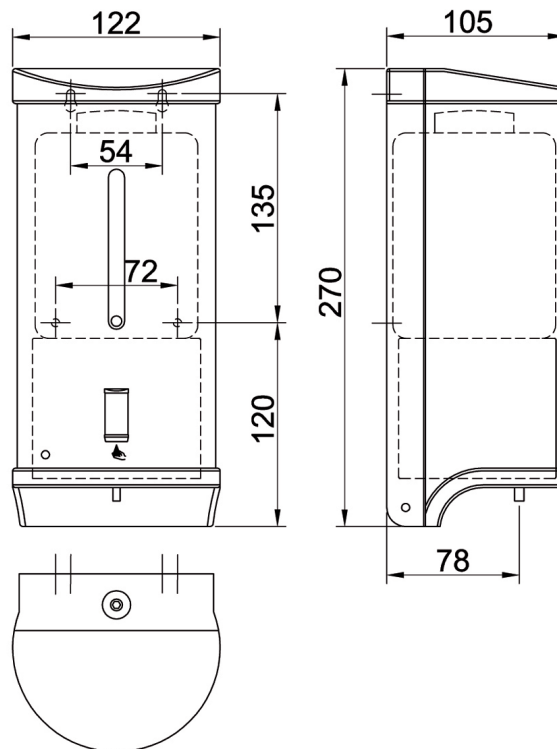

Seifenspender PROFI-Sen-0.9

Blinox-Seifenspender PROFI-Sen-0.9

berührungslose Bedienung, Batteriebetrieb (6x AA-Batterien 1,5V bauseits), zur Wandmontage, Innenbehälter nachfüllbar, Füllmenge 900ml, mit Spezialschlüssel abschließbar
 Universalseifenspender für Flüssigseifen aller Art, Handwaschlotion und antiseptische Seifen.
 von oben befüllbar

Material nichtrostender Stahl	Werkstoff-Nr. 1.4301	Materialdicke 0,8 mm	Oberfläche matt gebürstet
Bezeichnung	B x H x T in mm		Artikel-Nr.
Seifenspender PROFI-Sen-0.9	122 x 270 x 105		840378