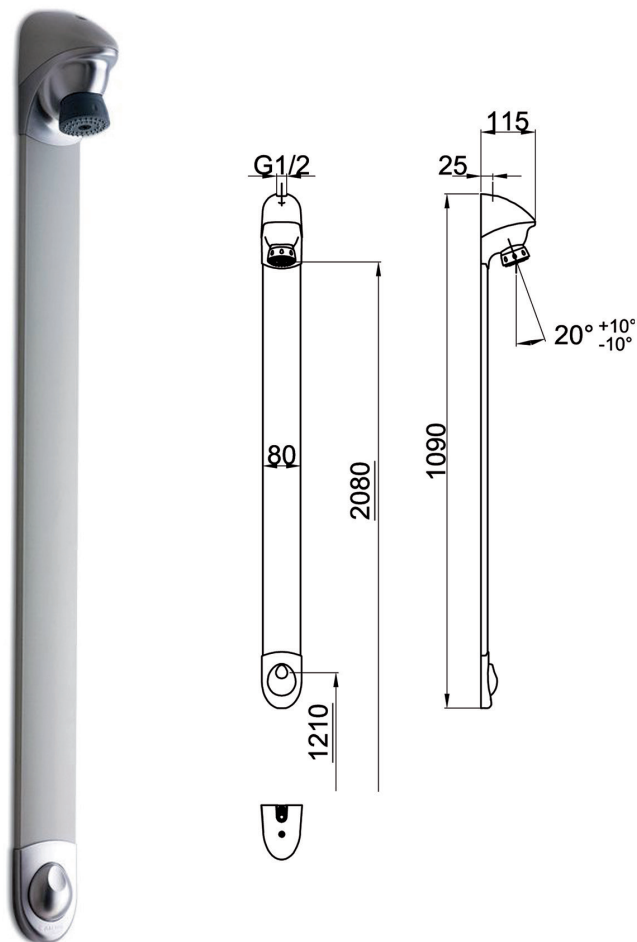

## Duschelement Only, Selbstschlussventil, PRESTO-DL

Aluminium-Duschpaneel,

Epoxidlack Satin grau

Anschluss Aufputz von oben mit geradem Absperventil AG

½" für Anschluss an kaltes oder vorgemischtes Wasser

Brausekopf mit integrierter Selbstschluss-Kartusche verstellbarem Strahlwinkel und Antikalk-Noppen

Durchflussmengenregler 6 l/min

Hochwertiger Sprühstrahl zur Vermeidung der Bildung von Aerosolen, Hydraulische Auslösung durch einen

## Technische Daten:

Mindestfließdruck 1 bar

Betriebsdruck 1 bis 5 bar

max. zulässige Trinkwassertemperatur:

75°C (kurzzeitig)

voreingestellte Laufzeit: 30 s. +5/10 s

Durchflussmenge 6 l/min

Anschluss: G ½ B

Anschluss von oben

Abmessungen:

B x H x T: 80 x 1090 x 14mm,

(115 mm mit Brausekopf)

|                       |                    |                        |                                     |
|-----------------------|--------------------|------------------------|-------------------------------------|
| Material<br>Aluminium |                    |                        | Oberfläche<br>Epoxidlack Satin grau |
| <b>Modell</b>         | <b>Bezeichnung</b> | <b>B x H x T in mm</b> | <b>Artikel-Nr.</b>                  |
| PRESTO-DL             | Anschluss von oben | 80 x 1090 x 14         | 769660                              |