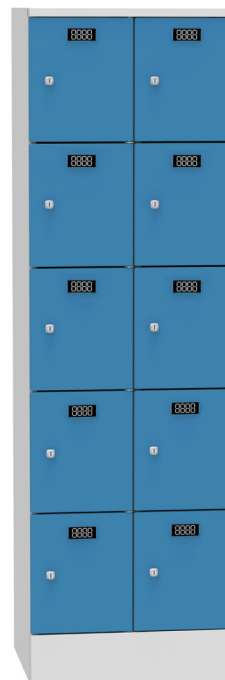

LOCKERS

DLM 805/II

WWW.LOGGERE.COM

Kenmerken

- Vervaardigd van koudgewalst staal, dikte romp 0,8 mm, deuren 1mm.
- Standaard op sokkel
- 2 afdelingen
- 5 vakken per afdeling
- Openliggende deuren, onzichtbaar scharnierend door middel van een stalen stang met nylon geleiders

Deuren:

- Rubber aanslagdopjes;
- Ingeperste naamkaarhouder;
- Standaard cilinderslot met 2 sleutels (moedersleutelsysteem).

Afmetingen:

- Hoogte: 1950 mm, incl. sokkel van 150 mm;
- Hoogte per vak: 340 mm;
- Breedte: 600 mm per afdeling;
- Diepte: 500 mm.