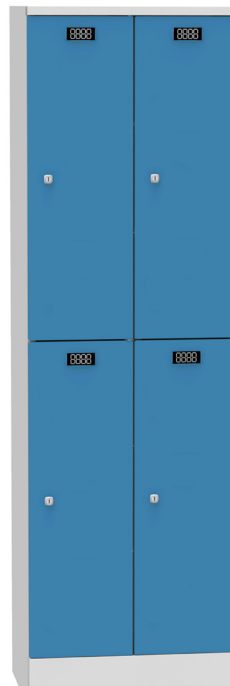

#### Kenmerken

- Vervaardigd van koudgewalst staal, dikte romp 0,8 mm, deuren 1mm.
- Standaard op sokkel
- Hangroede met 2 jashaken
- 2 afdelingen
- 2 vakken per afdeling
- Opliggende deuren, onzichtbaar scharnierend door middel van een stalen stang met nylon geleiders.

#### Deuren:

- Rubber aanslagdopjes;
- Ingepserste naamkaarthouder;
- Standaard cilinderslot met 2 sleutels (moedersleutelsysteem)

#### Afmetingen:

- Hoogte: 1950 mm, incl. sokkel van 150 mm;
- Hoogte per vak: 880 mm;
- Breedte: 600 mm per kast;
- Diepte: 500 mm.

Verdere Loggere productaanbevelingen

Sanitair

Lockers en kastsystemen

Sanitaire wanden