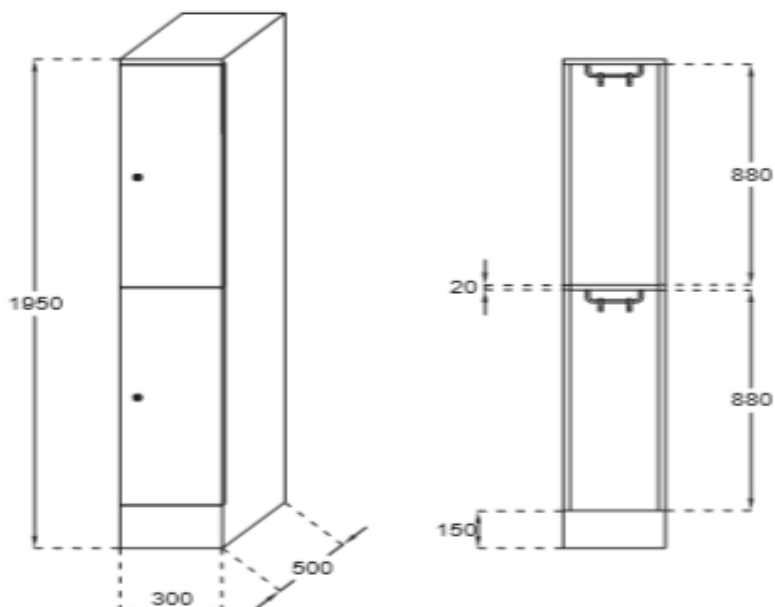

#### Kenmerken

- Vervaardigd van koudgewalst staal, dikte romp 0,8 mm, deuren 1 mm.
- Standaard op sokkel
- Hangroede met 2 jashaken
- 1 afdelingen
- 2 vakken per afdeling
- Opliggende deuren, onzichtbaar scharnierend door middel van een stalen stang met nylon geleiders.

#### Deuren:

- Rubber aanslagdopjes;
- Ingepserste naamkaarthouder;
- Standaard cilinderslot met 2 sleutels (moedersleutelsysteem)

#### Afmetingen:

- Hoogte: 1950 mm, incl. sokkel van 150 mm;
- Hoogte per vak: 880 mm;
- Breedte: 300 mm per kast;
- Diepte: 500 mm.

Verdere Loggere productaanbevelingen

Sanitair

Lockers en kastsystemen

Sanitaire wanden