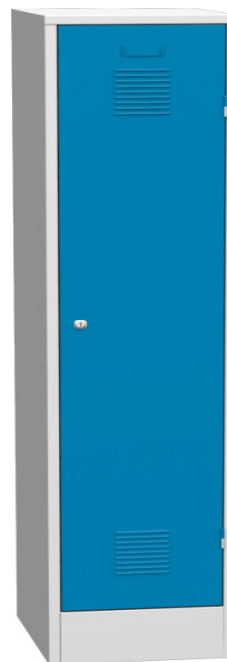

GARDEROBEKAST

DLM 751/I

WWW.LOGGERE.COM

Kenmerken

- Vervaardigd van koudgewalst staal, dikte romp 0,8 mm, deuren 1mm.
- Standaard op sokkel met nylon geleiders.
- legblad en hangroede met 2 jashaken
- 1 afdeling

Deuren:

- Versterkingsrib aan binnenzijde;
- 9 ventilatiesleuven aan boven- en onderzijde;
- Ingeperste naamkaarhouder;
- Opgelaste scharnieren;
- Standaard cilinderslot met 2 sleutels (moedersleutelsysteem).

Afmetingen:

- Hoogte 1850 mm incl. sokkel van 155 mm;
- Breedte 500 mm per afdeling;
- Diepte 500 mm.

Verdere Loggere productaanbevelingen

Sanitair

Lockers en kastsystemen

Sanitaire wanden

Garderobesystemen