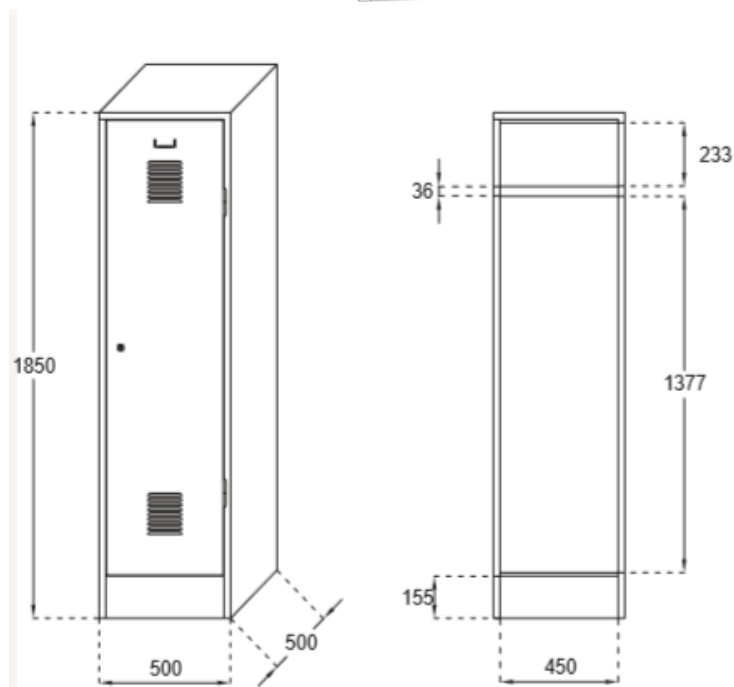

GARDEROBEKAST

DLM 751/I

WWW.LOGGERE.COM

Kenmerken

- Vervaardigd van koudgewalst staal, dikte romp 0,8 mm, deuren 1mm.
- Standaard op sokkel met nylon geleiders.
- legblad en hangroede met 2 jashaken
- 1 afdeling

Deuren:

- Versterkingsrib aan binnenzijde;
- 9 ventilatiesleuven aan boven- en onderzijde;
- Ingeperste naamkaarhouder;
- Opgelaste scharnieren;
- Standaard cilinderslot met 2 sleutels (moedersleutelsysteem).

Afmetingen:

- Hoogte 1850 mm incl. sokkel van 155 mm;
- Breedte 500 mm per afdeling;
- Diepte 500 mm.

Verdere Loggere productaanbevelingen

Sanitair

Lockers en kastsystemen

Sanitaire wanden

Garderobesystemen