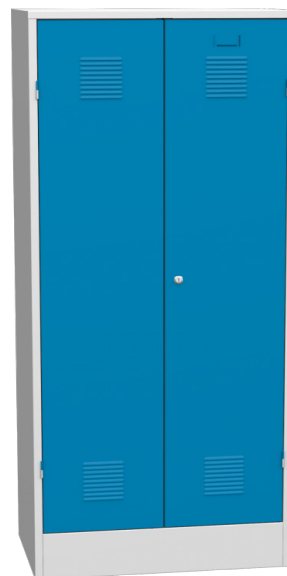

#### Kenmerken

- Vervaardigd van koudgewalst staal, dikte romp 0,8 mm, deuren 1mm.
- Standaard op sokkel met nylon geleiders.

#### Deuren:

- 1 links- en 1 rechtsdraaiende deur, centraal gesloten
- Versterkingsrib aan binnenzijde
- 9 ventilatiesleuven aan boven- en onderzijde;
- Ingeperste naamkaarhouder;
- Opgelaste scharnieren;
- Standaard cilinderslot met 2 sleutels (moedersleutelsysteem);
- Legblad en hangroede met 2 x 2 jashaken;
- Verticale vaste scheidingswand voor schone en vuile kleren.

#### Afmetingen:

- Hoogte 1850 mm incl. sokkel van 155 mm;
- Breedte 800 mm
- Diepte 500 mm;
- Gewicht 55.3 kg

Verdere Loggere productaanbevelingen

Sanitair

Lockers en kastsystemen

Sanitaire wanden

Garderobesystemen