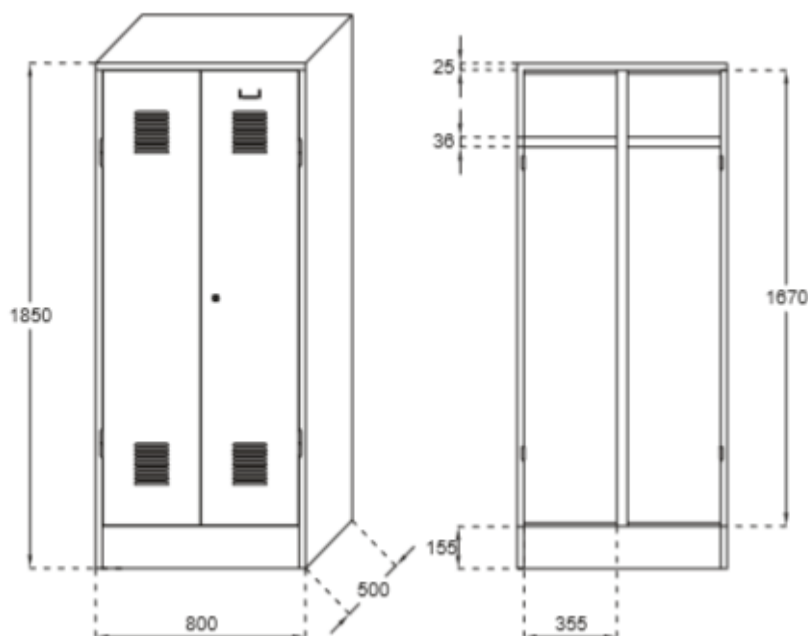

#### Kenmerken

- Vervaardigd van koudgewalst staal, dikte romp 0,8 mm, deuren 1mm.
- Standaard op sokkel met nylon geleiders.

#### Deuren:

- 1 links- en 1 rechtsdraaiende deur, centraal gesloten
- Versterkingsrib aan binnenzijde
- 9 ventilatiesleuven aan boven- en onderzijde;
- Ingeperste naamkaarhouder;
- Opgelaste scharnieren;
- Standaard cilinderslot met 2 sleutels (moedersleutelsysteem);
- Legblad en hangroede met 2 x 2 jashaken;
- Verticale vaste scheidingswand voor schone en vuile kleren.

#### Afmetingen:

- Hoogte 1850 mm incl. sokkel van 155 mm;
- Breedte 800 mm
- Diepte 500 mm;
- Gewicht 55.3 kg

Verdere Loggere productaanbevelingen

Sanitair

Lockers en kastsystemen

Sanitaire wanden

Garderobesystemen