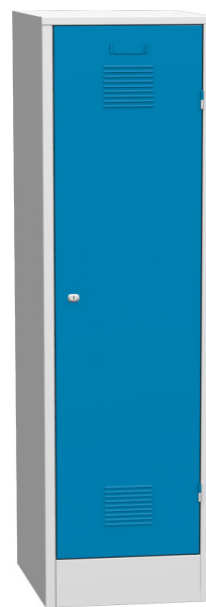

## GARDEROBEKAST MET TUSSENWAND DLM 741 I/SW

[WWW.LOGGERE.COM](http://WWW.LOGGERE.COM)

### Kenmerken

- Kast voor zowel schone en vuile kleding door scheidingswand.
- Vervaardigd van koudgewalst staal, dikte romp 0,8 mm, deuren 1 mm.
- Standaard op sokkel met nylon geleiders.
- Legblad en hangroede met 2 jashaken;
- Vaste of mobiele scheidingswand.
- 1 afdeling

### Deuren:

- Versterkingsrib aan binnenzijde;
- 9 ventilatiesleuven aan boven- en onderzijde;
- Ingeperste naamkaarhouder;
- Opgelaste scharnieren;
- Standaard cilinderslot met 2 sleutels (moedersleutelsysteem).

### Afmetingen:

- Hoogte 1850 mm incl. sokkel van 155 mm;
- Breedte 400 mm per afdeling;
- Diepte 500 mm.

Verdere Loggere productaanbevelingen

Sanitair

Lockers en kastsystemen

Sanitaire wanden

Garderobesystemen