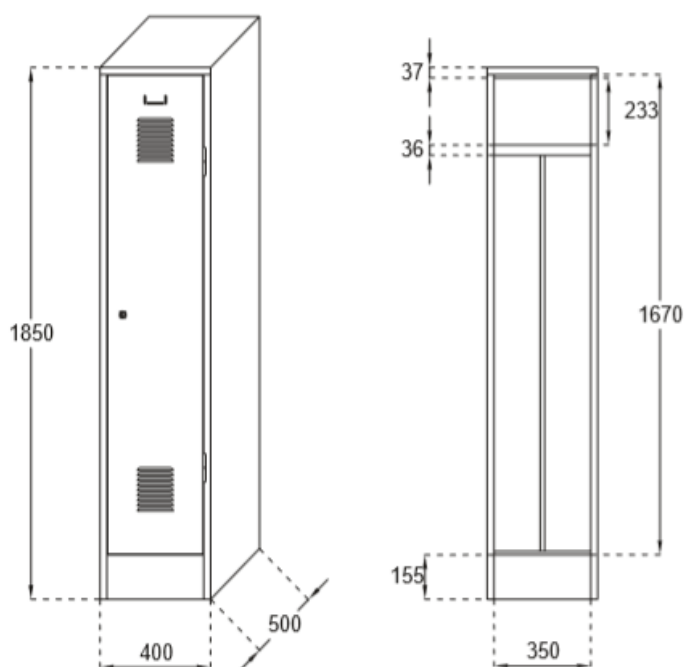

### Kenmerken

- Kast voor zowel schone en vuile kleding door scheidingswand.
- Vervaardigd van koudgewalst staal, dikte romp 0,8 mm, deuren 1 mm.
- Standaard op sokkel met nylon geleiders.
- Legblad en hangroede met 2 jashaken;
- Vaste of mobiele scheidingswand.
- 1 afdeling

### Deuren:

- Versterkingsrib aan binnenzijde;
- 9 ventilatiesleuven aan boven- en onderzijde;
- Ingeperste naamkaarhouder;
- Opgelaste scharnieren;
- Standaard cilinderslot met 2 sleutels (moedersleutelsysteem).

### Afmetingen:

- Hoogte 1850 mm incl. sokkel van 155 mm;
- Breedte 400 mm per afdeling;
- Diepte 500 mm.

Verdere Loggere productaanbevelingen

Sanitair

Lockers en kastsystemen

Sanitaire wanden

Garderobesystemen