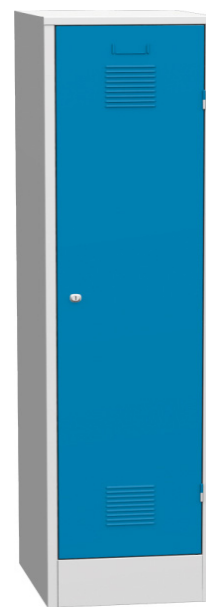

ARMOIRES À CASIERS DLM 741 I/SW

WWW.LOGGERE.COM

Fonctionnalités

- Armoire pour vêtements propres et souillés, séparés par une paroi.
- Réalisée en acier laminé à froid, épaisseur du corps 0,8 mm, des portes 1 mm.
- Sur pieds ou socle.

Portes présentant:

- Renfort vertical intérieur;
- 9 auvents de ventilation situés en haut et en bas;
- Porte-étiquette embouti;
- Paumelles soudées;
- Serrure à cylindre standard avec 2 clés (système passe-partout) ou serrure cadenas.

Intérieur:

- Tablette et tringle avec 2 crochets à vêtements ;
- Paroi de séparation fixe ou mobile.

Dimensions:

- Hauteur 1850 mm, socle de 155 mm inclus;
- Largeur 400 mm par élément;
- Profondeur 500 mm.