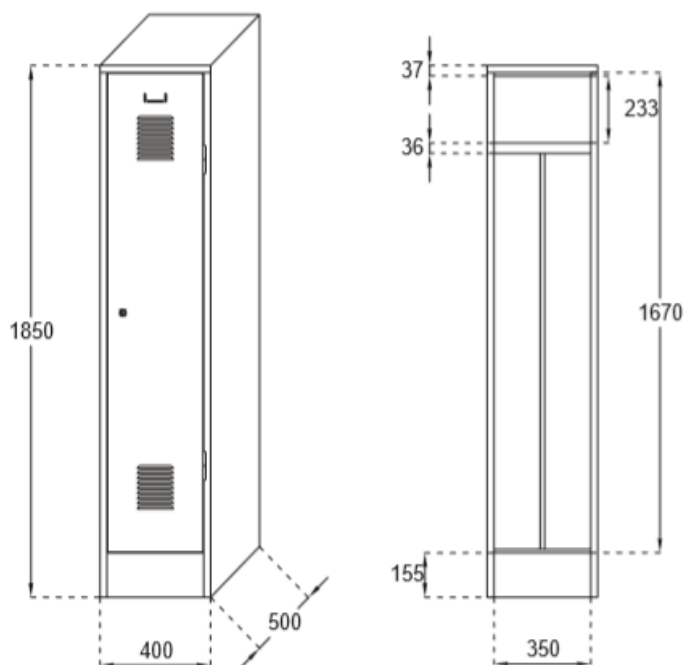

ARMOIRES À CASIERS DLM 741 I/SW

WWW.LOGGERE.COM

Fonctionnalités

- Armoire pour vêtements propres et souillés, séparés par une paroi.
- Réalisée en acier laminé à froid, épaisseur du corps 0,8 mm, des portes 1 mm.
- Sur pieds ou socle.

Portes présentant:

- Renfort vertical intérieur;
- 9 auvents de ventilation situés en haut et en bas;
- Porte-étiquette embouti;
- Paumelles soudées;
- Serrure à cylindre standard avec 2 clés (système passe-partout) ou serrure cadenas.

Intérieur:

- Tablette et tringle avec 2 crochets à vêtements ;
- Paroi de séparation fixe ou mobile.

Dimensions:

- Hauteur 1850 mm, socle de 155 mm inclus;
- Largeur 400 mm par élément;
- Profondeur 500 mm.