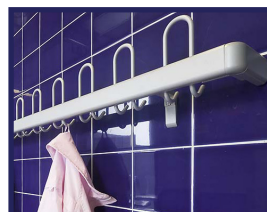

Garderobesystemen