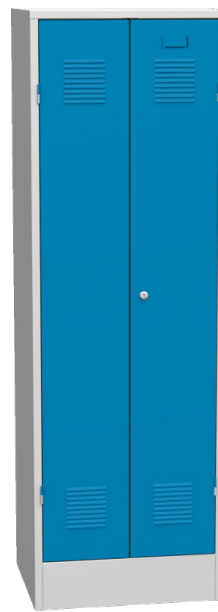

ARMOIRES VESTIAIRES

DLM 731/DD

WWW.LOGGERE.COM

Fonctionnalités

- Réalisées en acier laminé à froid, épaisseur du corps 0,8 mm, des portes 1 mm.
- Sur pieds ou socle.

1 porte ouvrant à gauche et 1 porte ouvrant à droite, fermeture centrale, avec:

- Renfort vertical intérieur;
- 9 auvents de ventilation situés en haut et en bas;
- Porte-étiquette embouti;
- Paumelles soudées;
- Serrure à cylindre standard avec 2 clés (système passe-partout) ou serrure cadenas.

Intérieur:

- tablette et tringle avec 2 x 2 crochets à vêtements ;
- paroi verticale fixe de séparation pour vêtements propres et souillés.

Dimensions:

- Hauteur 1850 mm, socle de 155 mm inclus;
- Largeur 600 mm;
- Profondeur 500 mm.