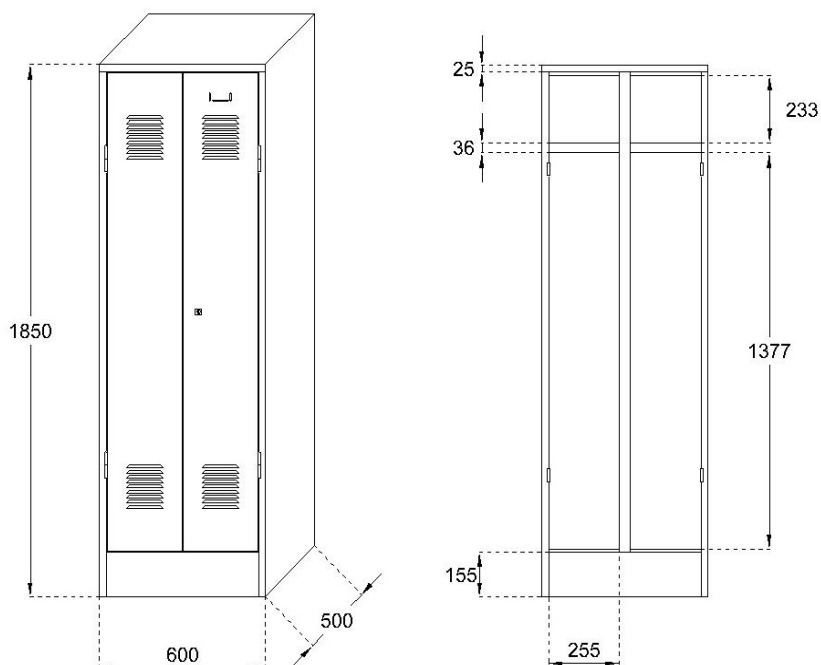

ARMOIRES VESTIAIRES

DLM 731/DD

WWW.LOGGERE.COM

Fonctionnalités

- Réalisées en acier laminé à froid, épaisseur du corps 0,8 mm, des portes 1 mm.
- Sur pieds ou socle.

1 porte ouvrant à gauche et 1 porte ouvrant à droite, fermeture centrale, avec:

- Renfort vertical intérieur;
- 9 auvents de ventilation situés en haut et en bas;
- Porte-étiquette embouti;
- Paumelles soudées;
- Serrure à cylindre standard avec 2 clés (système passe-partout) ou serrure cadenas.

Intérieur:

- tablette et tringle avec 2 x 2 crochets à vêtements ;
- paroi verticale fixe de séparation pour vêtements propres et souillés.

Dimensions:

- Hauteur 1850 mm, socle de 155 mm inclus;
- Largeur 600 mm;
- Profondeur 500 mm.