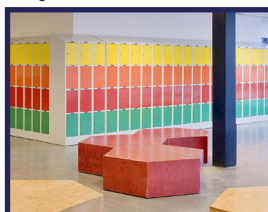

Lockers en kastsystemen