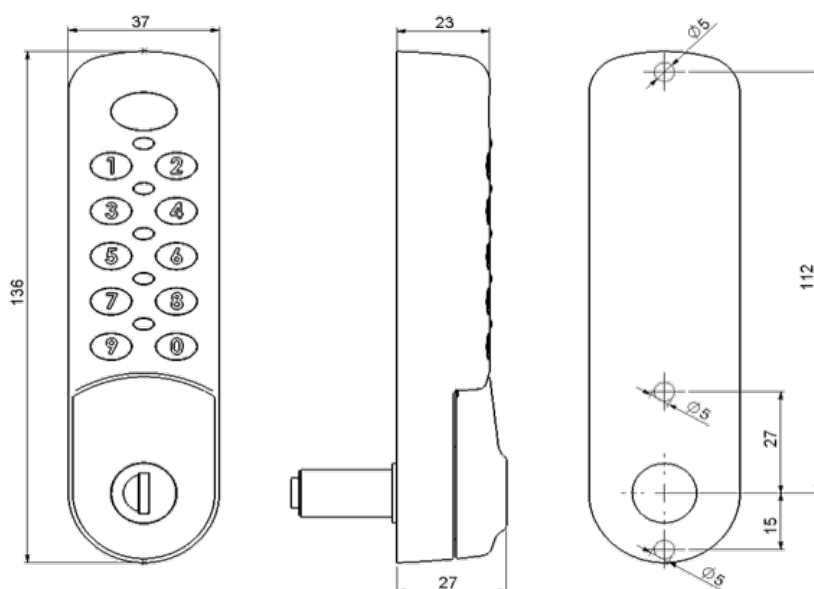

SLUITSYSTEMEN VOOR LOCKERS

DLM 3780

WWW.LOGGERE.COM

Kenmerken

- Zilvergrijze en zwarte uitvoering;
- Keuze uit wisselende of vaste gebruiker;
- Inclusief 2xAA batterij en (+ indicator), 80K handelingen;
- 4 cijferige code met LED- en geluidsindicatie bij het drukken op de toetsen;
- 6 cijferige beheerderscode, 8 cijferige mastercode en moedersleutel (2.000 permutaties);
- Tijdsontgrendeling instelbaar;
- Montage op deur via schroefverbindingen.