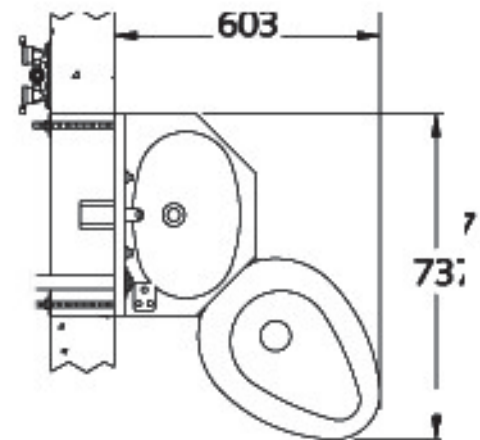

Opties:

- Geïntegreerde WC papier houder
- Afleg planchet geïntegreerd in spatwand
- Gecombineerde afvoer water van Wastafel en WC
- Neerklapbare anti-suïcidale handdoekhaak
- Anti-suïcidale wateruitloop voor wastafel
- Extra hoge spatwand
- Toegangsluik in meubel