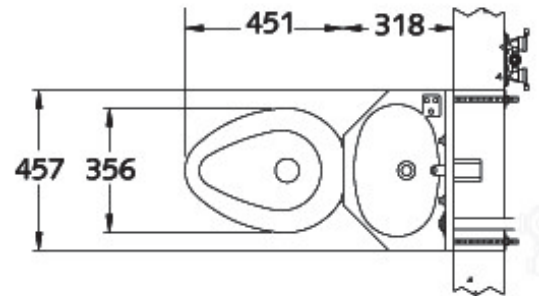

Kranen:

- Pneumatische bediening van kraan voor wasbak en pneumatische activatie spoeling Toilet via Geberit reservoir
- Electronische bediening mbv Piezo van magneetventielklep voor wasbak en spoeling WC
- Electronische bediening mbv Piezo van magneetventielklep voor wasbak en voor activatie spoeling via Geberit reservoir.
- PRESTO Zelfsluitende kraan voor wastafel en spoeling toilet via drukspoeler van Presto.