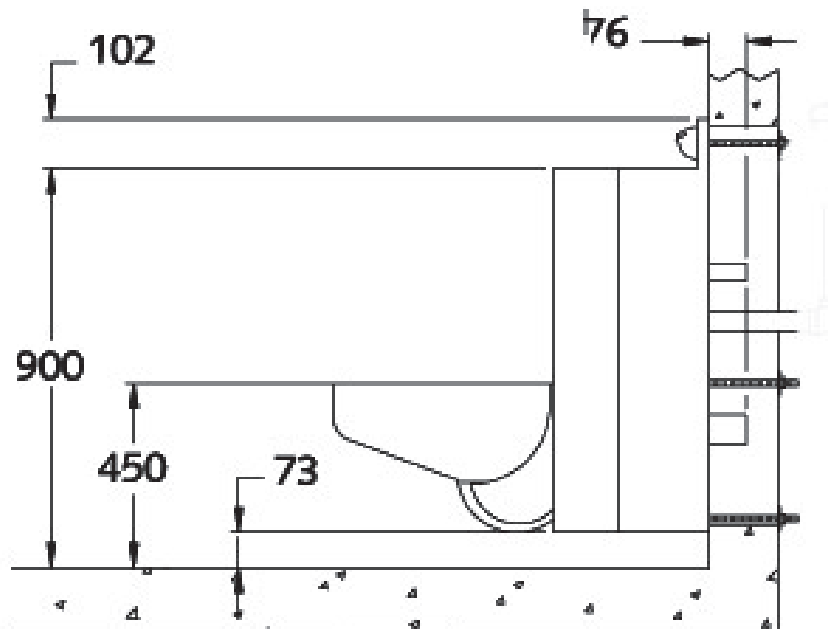

Normen:

- EN 997:2018