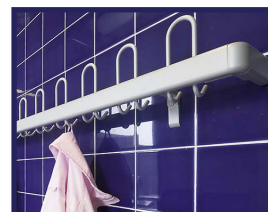

Garderobesystemen