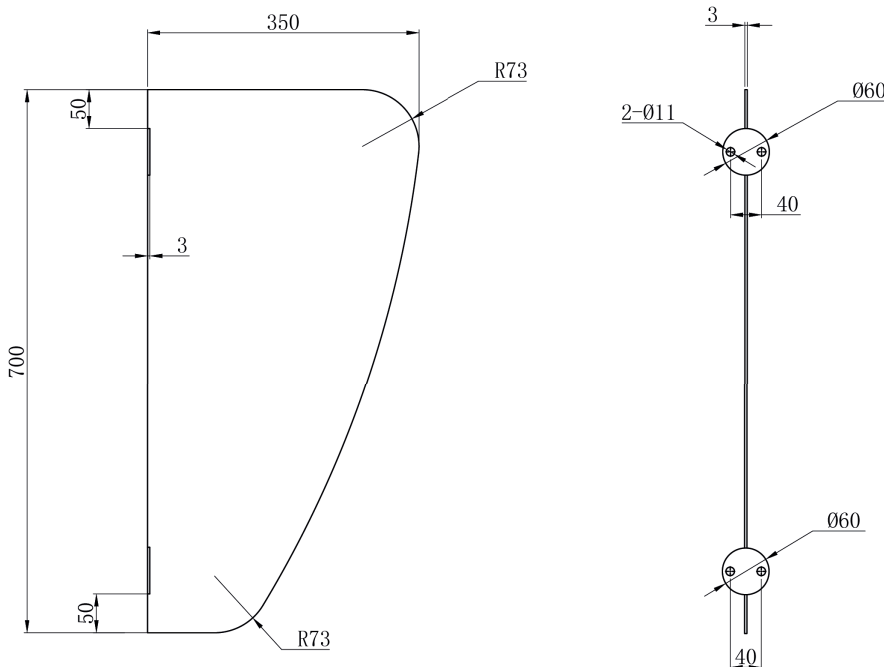

URINOIRSCHOT EASY

820258

WWW.LOGGERE.COM

Beschrijving:

- Roestvrij stalen urinoirverdeler
- Wandmontage.
- Afgeronde randen
- TORX-veiligheidsschroeven

Materiaal:

- AISI 304 roestvrij staal, 3 mm dik
- Afwerking gesatineerd

Afmetingen:

- 700 x 350mm - 60mm diameter montageplaat

Verdere Loggere productaanbevelingen

Sanitair

Lockers en kastsystemen

Sanitaire wanden

Garderobesystemen

Kantoorunits