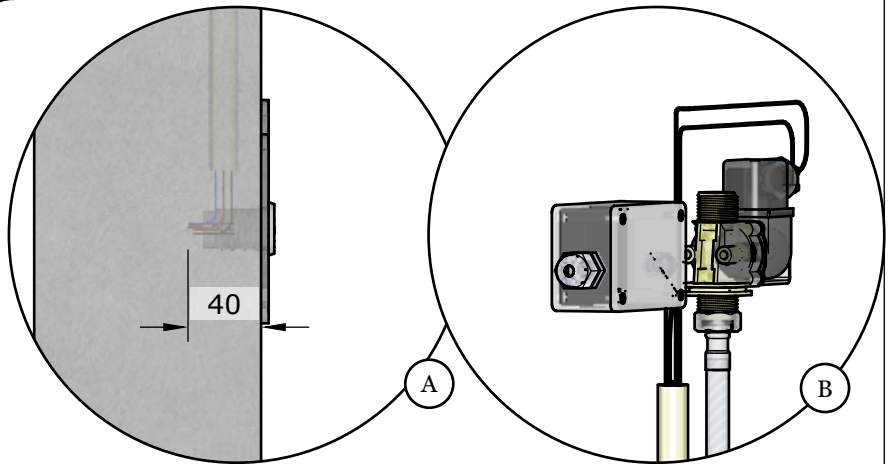

[voorbeeld 1]

#	Omschr.
1	.Piezo bedieningssensor
2	.RVS muurplaatje 100 x 100 mm
3	.Muurdouchekop Easy 6L/min
4	.adapter 1/2 draad naar 1/2 loopvlak
5	.Magneetventiel 24 V DC
6	.Transformator 230V - 24VDC
7	.Gevlochten slang 400 mm

	02/04/2025	EN	Piezo set for showers with wall plates and shower head 24V	
	M de Cuijper	DE	Piezo-Set für Duschen mit Wandplatten und Duschkopf 24V	
	769207	FR	Kit piézo pour douches avec plaques murales et pomme de douche 24V	
	www.loggere.com	NL	Piezoset voor douches met muurplaten en douchekop 24V	