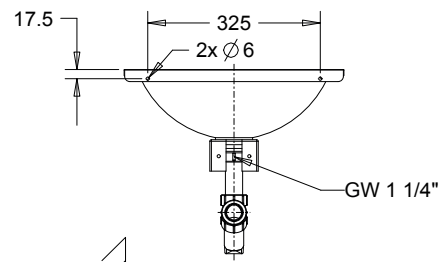

Waschtisch EASY III

Waschtisch EASY III

mit Wandhalterung aus Kunststoff
 runde Mulde
 Ohne Überlauf, mit Siphon
 Oberfläche gebürstet
 Anschlüsse: 1 ¼"
 Sieb Ablaufventil Ø 65mm
 Ablauf Ø 32 mm

Material	WerkstoffNr.	Materialdicke	
nichtrostender Stahl	1.4301	1 mm	
Modell	Bezeichnung	BxHxT in mm	ArtikeNr.
Waschtisch EASY III	Waschbecken ohne Hahnloch	414x135x414	134110
Waschtisch EASY III JD	mit Ablauf Ø 50mm	414x135x414	134110-JD
Hahnlochbohrung	Ø 35mm		910903