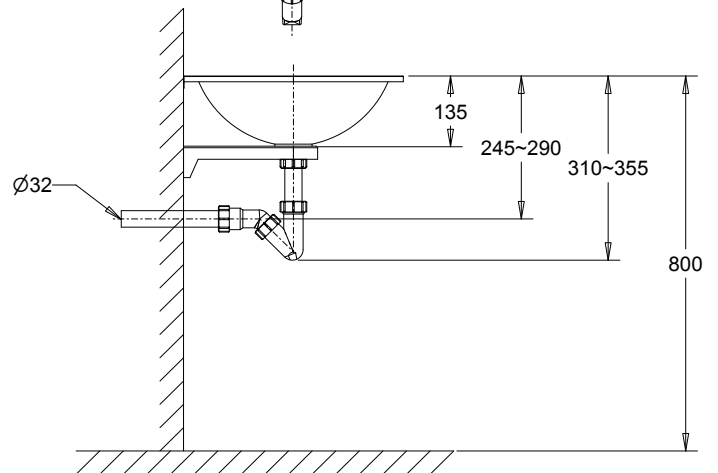

Waschtisch EASY III

Waschtisch EASY III

mit Wandhalterung aus Kunststoff
 runde Mulde
 Ohne Überlauf, mit Siphon
 Oberfläche gebürstet
 Anschlüsse: 1 ¼"
 Sieb Ablaufventil Ø 65mm
 Ablauf Ø 32 mm

Material	WerkstoffNr.	Materialdicke	
nichtrostender Stahl	1.4301	1 mm	
Modell	Bezeichnung	BxHxT in mm	ArtikeNr.
Waschtisch EASY III	Waschbecken ohne Hahnloch	414x135x414	134110
Waschtisch EASY III JD	mit Ablauf Ø 50mm	414x135x414	134110-JD
Hahnlochbohrung	Ø 35mm		910903