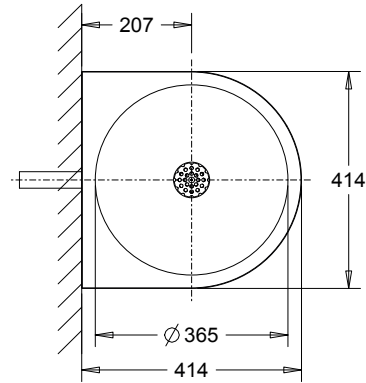

Waschtisch EASY III

Waschtisch EASY III

mit Wandhalterung aus Kunststoff
 runde Mulde
 Ohne Überlauf, mit Siphon
 Oberfläche gebürstet
 Anschlüsse: 1 ¼"
 Sieb Ablaufventil Ø 65mm
 Ablauf Ø 32 mm

Material	WerkstoffNr.	Materialdicke	
nichtrostender Stahl	1.4301	1 mm	
Modell	Bezeichnung	BxHxT in mm	ArtikeNr.
Waschtisch EASY III	Waschbecken ohne Hahnloch	414x135x414	134110
Waschtisch EASY III JD	mit Ablauf Ø 50mm	414x135x414	134110-JD
Hahnlochbohrung	Ø 35mm		910903