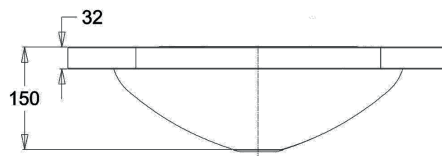

## Einzelwaschtisch EXCLUSIV

mit Hahnbank und eingeformten Seifenablagen  
 Stopfenab- und  
 Überlaufgarnitur DN32 mit Stopfen und Kette  
 Ablaufanschluss G1¼B  
 Muldeninnenmaß: 480x155x300 mm BxHxT  
 Gesamtmaß: 560x155x420 mm BxHxT  
 Mit Siebablaufventil ohne Überlauf  
 inkl. Siphon.

Material	WerkstoffNr.	Materialdicke	Oberfläche
nichtrostender Stahl	1.4301	1.0 mm	gebürstet
Modell	Bezeichnung	BxHxT in mm	ArtikelNr.
EXCLUSIV	Einzelwaschtisch ohne Hahnloch	560x155x420	133008
EXCLUSIV HL	Einzelwaschtisch mit Hahnloch Ø35 mm	560x155x420	133009
EXCLUSIV JD	mit Hahnloch mit Ø35 mm - mit Ablauf Ø 50mm	560x155x420	133009-JD *