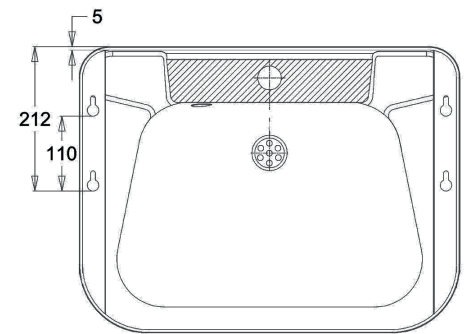

## Einzelwaschtisch EXCLUSIV

mit Hahnbank und eingeformten Seifenablagen  
 Stopfenab- und  
 Überlaufgarnitur DN32 mit Stopfen und Kette  
 Ablaufanschluss G1¼B  
 Muldeninnenmaß: 480x155x300 mm BxHxT  
 Gesamtmaß: 560x155x420 mm BxHxT  
 Mit Siebablaufventil ohne Überlauf  
 inkl. Siphon.

Material	WerkstoffNr.	Materialdicke	Oberfläche
nichtrostender Stahl	1.4301	1.0 mm	gebürstet
Modell	Bezeichnung	BxHxT in mm	ArtikelNr.
EXCLUSIV	Einzelwaschtisch ohne Hahnloch	560x155x420	133008
EXCLUSIV HL	Einzelwaschtisch mit Hahnloch Ø35 mm	560x155x420	133009
EXCLUSIV JD	mit Hahnloch mit Ø35 mm - mit Ablauf Ø 50mm	560x155x420	133009-JD *