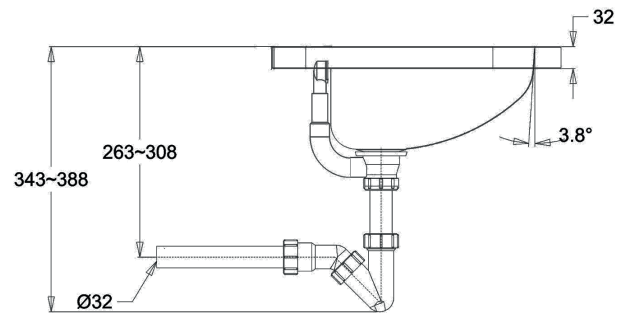

## Einzelwaschtisch EXCLUSIV

mit Hahnbank und eingeformten Seifenablagen  
 Stopfenab- und  
 Überlaufgarnitur DN32 mit Stopfen und Kette  
 Ablaufanschluss G1¼B  
 Muldeninnenmaß: 480x155x300 mm BxHxT  
 Gesamtmaß: 560x155x420 mm BxHxT  
 Mit Siebablaufventil ohne Überlauf  
 inkl. Siphon.

Material	WerkstoffNr.	Materialdicke	Oberfläche
nichtrostender Stahl	1.4301	1.0 mm	gebürstet
Modell	Bezeichnung	BxHxT in mm	ArtikelNr.
EXCLUSIV	Einzelwaschtisch ohne Hahnloch	560x155x420	133008
EXCLUSIV HL	Einzelwaschtisch mit Hahnloch Ø35 mm	560x155x420	133009
EXCLUSIV JD	mit Hahnloch mit Ø35 mm - mit Ablauf Ø 50mm	560x155x420	133009-JD *