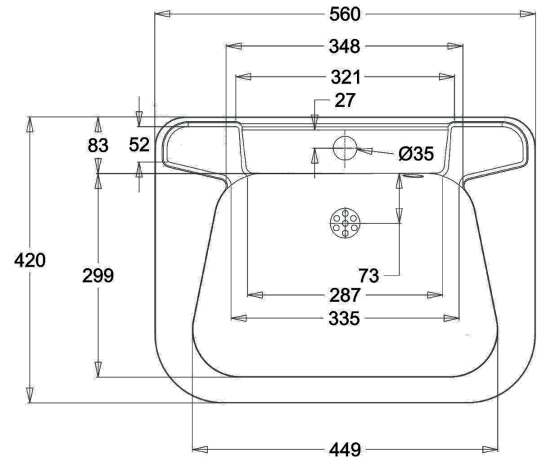

## Einzelwaschtisch EXCLUSIV

mit Hahnbank und eingeformten Seifenablagen  
 Stopfenab- und  
 Überlaufgarnitur DN32 mit Stopfen und Kette  
 Ablaufanschluss G1¼B  
 Muldeninnenmaß: 480x155x300 mm BxHxT  
 Gesamtmaß: 560x155x420 mm BxHxT  
 Mit Siebablaufventil ohne Überlauf  
 inkl. Siphon.

Material	WerkstoffNr.	Materialdicke	Oberfläche
nichtrostender Stahl	1.4301	1.0 mm	gebürstet
Modell	Bezeichnung	BxHxT in mm	ArtikelNr.
EXCLUSIV	Einzelwaschtisch ohne Hahnloch	560x155x420	133008
EXCLUSIV HL	Einzelwaschtisch mit Hahnloch Ø35 mm	560x155x420	133009
EXCLUSIV JD	mit Hahnloch mit Ø35 mm - mit Ablauf Ø 50mm	560x155x420	133009-JD *