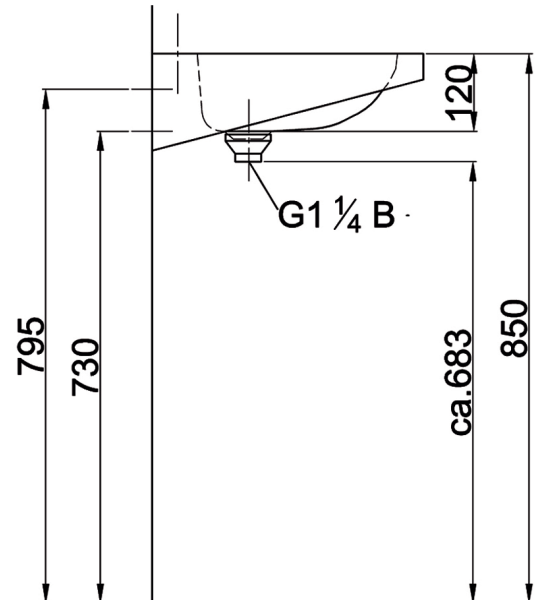

Einzelwaschtisch TRAPEZODIAL 2

Einzelwaschtisch TRAPEZODIAL 2

mit Hahnbank

Mit Siebablaufventil ohne Überlauf DN40

Ablaufanschluss G 1 1/2 B

Muldeninnenmaß: 445x120x310 mm BxHxT

Gesamtmaß: 600x120x420 mm BxHxT

Material	WerkstoffNr.	Materialdicke	Oberfläche
nichtrostender Stahl	1.4301	1,3 mm	matt geschliffen
Modell	Bezeichnung	BxHxT in mm	ArtikelNr.
TRAPEZODIAL 2	Einzelwaschtisch ohne Hahnloch	600x120x420	130119
TRAPEZODIAL 2 HL	Einzelwaschtisch mit Hahnloch Ø35 mm	600x120x420	130121