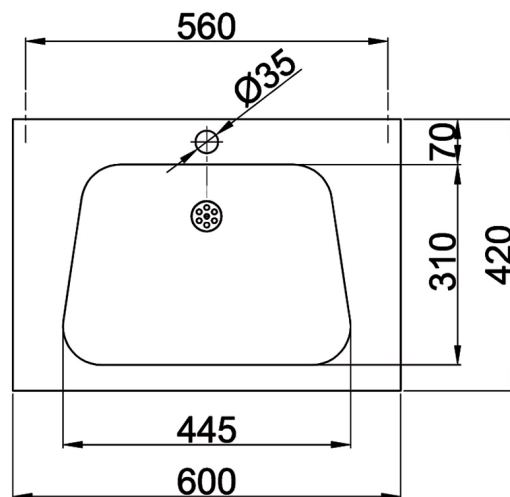

Einzelwaschtisch TRAPEZODIAL 2

Einzelwaschtisch TRAPEZODIAL 2

mit Hahnbank

Mit Siebablaufventil ohne Überlauf DN40

Ablaufanschluss G 1 1/2 B

Muldeninnenmaß: 445x120x310 mm BxHxT

Gesamtmaß: 600x120x420 mm BxHxT

Material	WerkstoffNr.	Materialdicke	Oberfläche
nichtrostender Stahl	1.4301	1,3 mm	matt geschliffen
Modell	Bezeichnung	BxHxT in mm	ArtikelNr.
TRAPEZODIAL 2	Einzelwaschtisch ohne Hahnloch	600x120x420	130119
TRAPEZODIAL 2 HL	Einzelwaschtisch mit Hahnloch Ø35 mm	600x120x420	130121