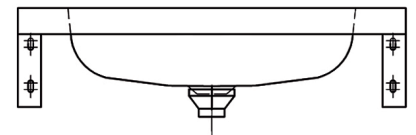

Einzelwaschtisch TRAPEZODIAL 2

Einzelwaschtisch TRAPEZODIAL 2

mit Hahnbank

Mit Siebablaufventil ohne Überlauf DN40

Ablaufanschluss G 1 1/2 B

Muldeninnenmaß: 445x120x310 mm BxHxT

Gesamtmaß: 600x120x420 mm BxHxT

Material	WerkstoffNr.	Materialdicke	Oberfläche
nichtrostender Stahl	1.4301	1,3 mm	matt geschliffen
Modell	Bezeichnung	BxHxT in mm	ArtikelNr.
TRAPEZODIAL 2	Einzelwaschtisch ohne Hahnloch	600x120x420	130119
TRAPEZODIAL 2 HL	Einzelwaschtisch mit Hahnloch Ø35 mm	600x120x420	130121