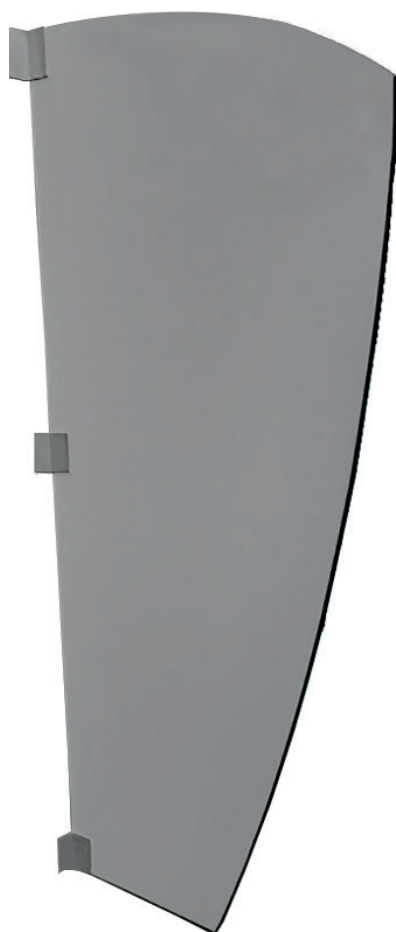

Urinal-Schamwand CREATIV II

Urinal-Schamwand CREATIV II

aus feuchtigkeitsbeständiger Fiberboard, weiß beschichtet,
zur Wandmontage mittels Aluminium Wandhalterungen
inkl. Befestigungsmaterial

Technische Details:

Farbe: weiß (**Andere Faben auf Anfrage!**)
Material: Fiberboard, Dicke 12 mm
Wandhalterungen Aluminium poliert
Maße BxHxT: 60/12x900x395 mm

Modell

Urinal-Schamwand CREATIV II

BxHxT in mm

60x900x394

ArtikelNr.