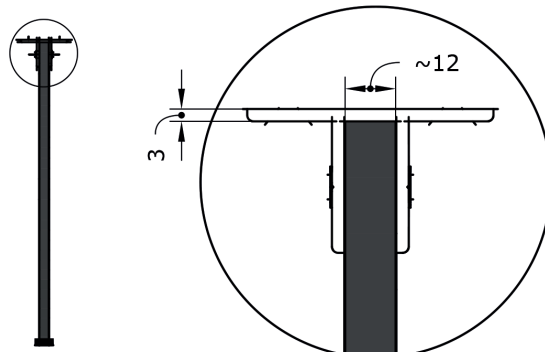

Urinal-Schamwand CREATIV II

Urinal-Schamwand CREATIV II

aus feuchtigkeitsbeständiger Fiberboard, weiß beschichtet,
zur Wandmontage mittels Aluminium Wandhalterungen
inkl. Befestigungsmaterial

Technische Details:

Farbe: weiß (**Andere Faben auf Anfrage!**)
Material: Fiberboard, Dicke 12 mm
Wandhalterungen Aluminium poliert
Maße BxHxT: 60/12x900x395 mm

Modell

Urinal-Schamwand CREATIV II

BxHxT in mm

60x900x394

ArtikelNr.