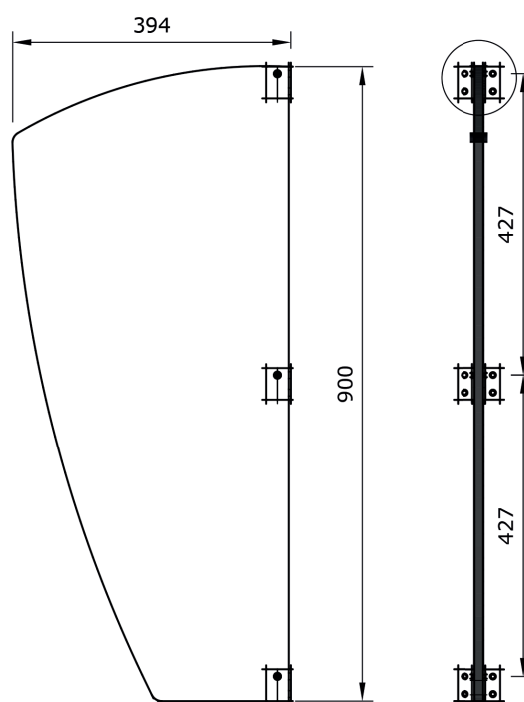

Urinal-Schamwand CREATIV II

Urinal-Schamwand CREATIV II

aus feuchtigkeitsbeständiger Fiberboard, weiß beschichtet,
zur Wandmontage mittels Aluminium Wandhalterungen
inkl. Befestigungsmaterial

Technische Details:

Farbe: weiß (**Andere Faben auf Anfrage!**)
Material: Fiberboard, Dicke 12 mm
Wandhalterungen Aluminium poliert
Maße BxHxT: 60/12x900x395 mm

Modell

Urinal-Schamwand CREATIV II

BxHxT in mm

60x900x394

ArtikelNr.