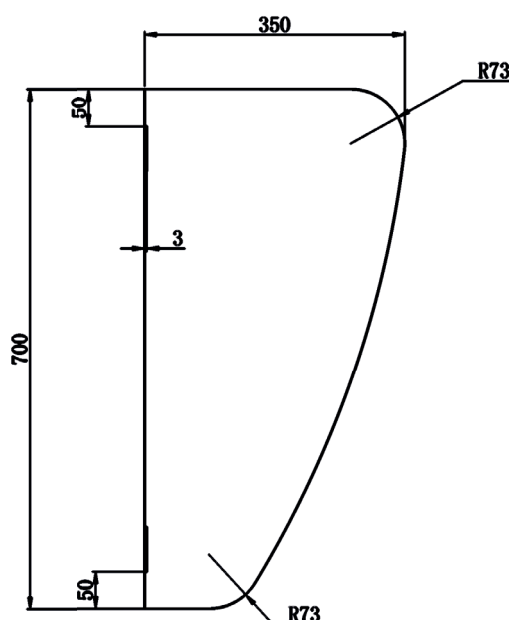

Urinal-Schamwand EASY

Urinal-Schamwand EASY

Befestigung an der Wand
Abgerundete Kanten
TORX-Sicherheitsschrauben

Technische Details:

Aus Edelstahl, Werkstoff 1.4301
Materialstärke 3mm
Oberfläche satiniert
Befestigungsplatte Durchmesser 60 mm

Modell	BxHxT in mm	ArtikelNr.
Urinal-Schamwand EASY	3x700x350	820258

LOGGERE

BLINOX