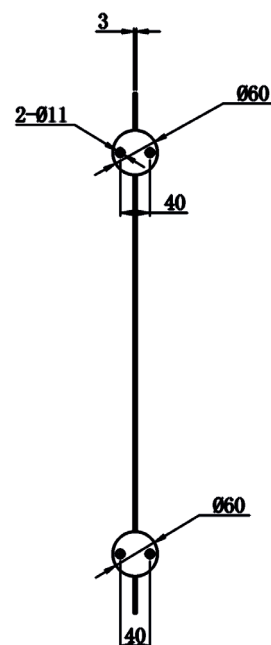

Urinal-Schamwand EASY

Urinal-Schamwand EASY

Befestigung an der Wand
Abgerundete Kanten
TORX-Sicherheitsschrauben

Technische Details:

Aus Edelstahl, Werkstoff 1.4301
Materialstärke 3mm
Oberfläche satiniert
Befestigungsplatte Durchmesser 60 mm

Modell	BxHxT in mm	ArtikelNr.
Urinal-Schamwand EASY	3x700x350	820258

LOGGERE

BLINOX