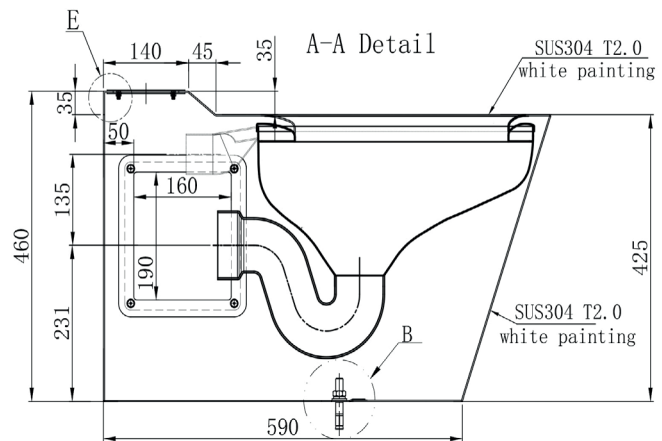

## BIG-JOHN, WC für adipöse Personen

zur bodenstehenden Montage an der Wand, diebstahlgeschützt, Belastbarkeit bis zu 544kg, zeichnet sich besonders durch seine Größe aus, wie sie für adipöse Personen erforderlich ist, mit extra großem Sitz aus weißem Kunststoff mit vorne offenem Sitzring, WC aus nichtrostendem Stahl, außen pulverbeschichtet weiß für angenehme warme Optik. Mit seitlichen Revisionsöffnungen zur verdeckten Montage von vorn.

Material	Werkstoff-Nr.	Materialdicke	Oberfläche
nichtrost. Stahl	1.4301	1,9 mm	pulverbeschichtet weiß
Modell	Bezeichnung	BxHxT in mm	ArtikelNr.
BIG-JOHN	WC für adipöse Personen, mit Sitz	610x483x736	680900
Vorwandelement SAFETY PLUS BIG JOHN	Blinox Vorwandelement, SAFETY PLUS für WC BIG JOHN, mit WC Spülkasten	595x1120x160	650026 *
Betätigungsplatte	Edelstahl		970945