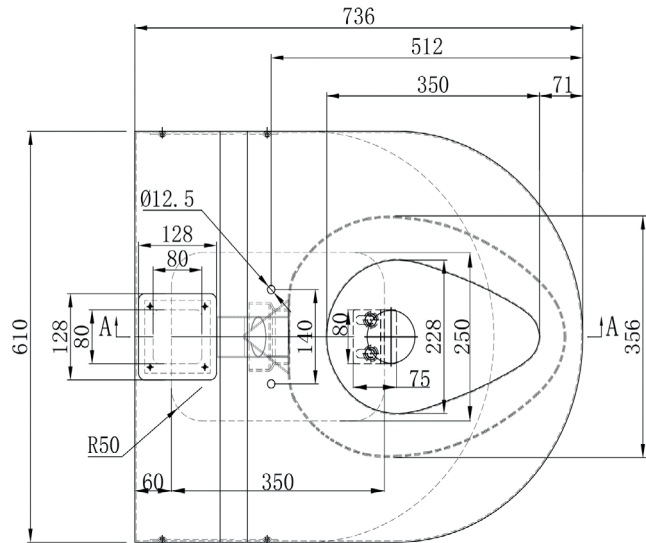

## BIG-JOHN, WC für adipöse Personen

zur bodenstehenden Montage an der Wand, diebstahlgeschützt, Belastbarkeit bis zu 544kg, zeichnet sich besonders durch seine Größe aus, wie sie für adipöse Personen erforderlich ist, mit extra großem Sitz aus weißem Kunststoff mit vorne offenem Sitzring, WC aus nichtrostendem Stahl, außen pulverbeschichtet weiß für angenehme warme Optik. Mit seitlichen Revisionsöffnungen zur verdeckten Montage von vorn.

Material	Werkstoff-Nr.	Materialdicke	Oberfläche
nichtrost. Stahl	1.4301	1,9 mm	pulverbeschichtet weiß
Modell	Bezeichnung	BxHxT in mm	ArtikelNr.
BIG-JOHN	WC für adipöse Personen, mit Sitz	610x483x736	680900
Vorwandelement SAFETY PLUS BIG JOHN	Blinox Vorwandelement, SAFETY PLUS für WC BIG JOHN, mit WC Spülkasten	595x1120x160	650026 *
Betätigungsplatte	Edelstahl		970945