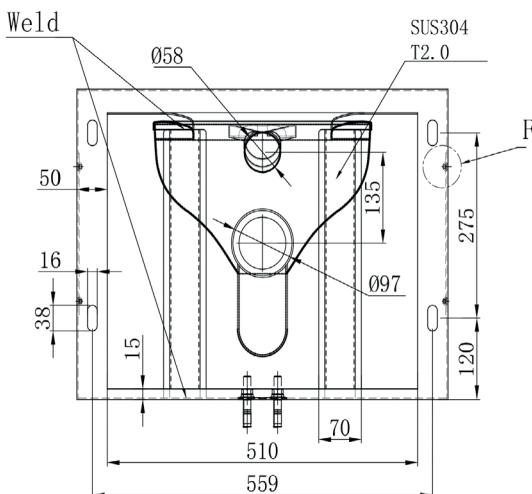

## BIG-JOHN, WC für adipöse Personen

zur bodenstehenden Montage an der Wand, diebstahlgeschützt, Belastbarkeit bis zu 544kg, zeichnet sich besonders durch seine Größe aus, wie sie für adipöse Personen erforderlich ist, mit extra großem Sitz aus weißem Kunststoff mit vorne offenem Sitzring, WC aus nichtrostendem Stahl, außen pulverbeschichtet weiß für angenehme warme Optik. Mit seitlichen Revisionsöffnungen zur verdeckten Montage von vorn.

Material	Werkstoff-Nr.	Materialdicke	Oberfläche
nichtrost. Stahl	1.4301	1,9 mm	pulverbeschichtet weiß
Modell	Bezeichnung	BxHxT in mm	ArtikelNr.
BIG-JOHN	WC für adipöse Personen, mit Sitz	610x483x736	680900
Vorwandelement SAFETY PLUS BIG JOHN	Blinox Vorwandelement, SAFETY PLUS für WC BIG JOHN, mit WC Spülkasten	595x1120x160	650026 *
Betätigungsplatte	Edelstahl		970945