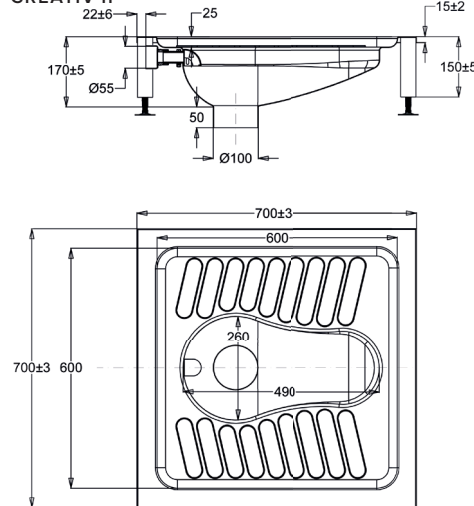

Hock-WC CREATIV I, II und III

mit Spülkopf

CREATIV I

CREATIV II

CREATIV III

Hock-WC CREATIV-I, II und III

mit Spülkopf , CREATIV II

mit nivellierbaren Füße , CREATIV I mit Maueranker aus nichtrostendem Stahl,

mit umlaufender Abkantung zum bodengleichen Einbau, mit

ausgeformter Trittpläche, mit senkrechten Ablauf DN100, ohne Siphon,

Spülrohranschluß EURO Ø 55 mm

Material	Werkstoff-Nr.	Materialdicke	Oberfläche
nichtrostender Stahl	1.4301	1,9 mm	matt geschliffen
Modell	Bezeichnung	BxHxT in mm	ArtikelNr.
Hock-WC-CREATIV-I	Hock-WC mit Spülkopf und Mauerankern	700x170/220x700	650510
Hock-WC-CREATIV-II	Hock-WC mit nivellierbaren Füßen	700x170/220x700	650511
Hock-WC-CREATIV-III	Hock-WC Geruchsverschluss Waagrecht	700x170/220x700	650512
Sifon-Hock-WC-S	Geruchsverschluss Abgang senkrecht	DN100	650526
Sifon-Hock-WC-W	Geruchsverschluss Abgang waagrecht		650525
SAFETY PLUS für hock WC	Vorwandelement		650036 *
Vandalengeschützter Taster	vandalensichere Betätigung		970913 *