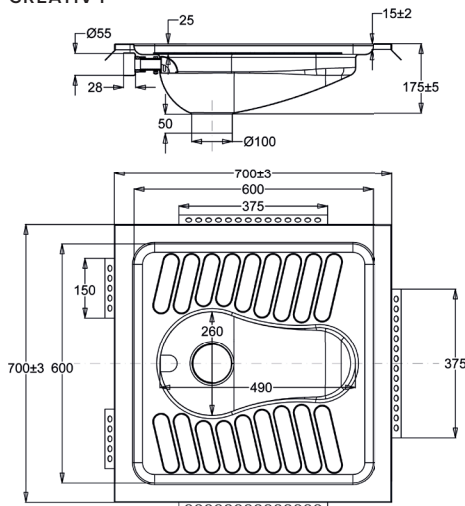

Hock-WC CREATIV I, II und III

mit Spülkopf

CREATIV I

CREATIV II

CREATIV III

Hock-WC CREATIV-I, II und III

mit Spülkopf , CREATIV II

mit nivellierbaren Füße , CREATIV I mit Maueranker aus nichtrostendem Stahl,

mit umlaufender Abkantung zum bodengleichen Einbau, mit

ausgeformter Trittpläche, mit senkrechten Ablauf DN100, ohne Siphon,

Spülrohranschluß EURO Ø 55 mm

Material	Werkstoff-Nr.	Materialdicke	Oberfläche
nichtrostender Stahl	1.4301	1,9 mm	matt geschliffen
Modell	Bezeichnung	BxHxT in mm	ArtikelNr.
Hock-WC-CREATIV-I	Hock-WC mit Spülkopf und Mauerankern	700x170/220x700	650510
Hock-WC-CREATIV-II	Hock-WC mit nivellierbaren Füßen	700x170/220x700	650511
Hock-WC-CREATIV-III	Hock-WC Geruchsverschluss Waagrecht	700x170/220x700	650512
Sifon-Hock-WC-S	Geruchsverschluss Abgang senkrecht	DN100	650526
Sifon-Hock-WC-W	Geruchsverschluss Abgang waagrecht		650525
SAFETY PLUS für hock WC	Vorwandelement		650036 *
Vandalengeschützter Taster	vandalensichere Betätigung		970913 *