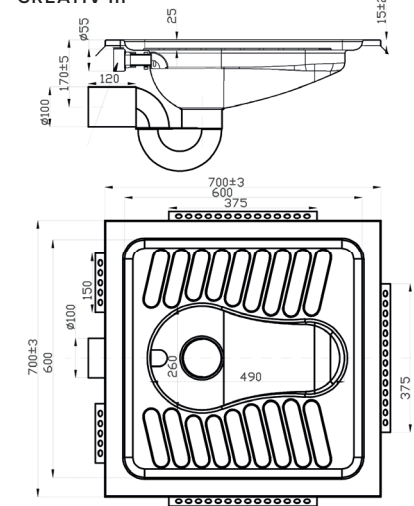

Hock-WC CREATIV I, II und III

mit Spülkopf

CREATIV I

CREATIV II

CREATIV III

Hock-WC CREATIV-I, II und III

mit Spülkopf , CREATIV II

mit nivellierbaren Füße , CREATIV I mit Maueranker aus nichtrostendem Stahl,

mit umlaufender Abkantung zum bodengleichen Einbau, mit

ausgeformter Trittpläche, mit senkrechten Ablauf DN100, ohne Siphon,

Spülrohranschluß EURO Ø 55 mm

Material	Werkstoff-Nr.	Materialdicke	Oberfläche
nichtrostender Stahl	1.4301	1,9 mm	matt geschliffen
Modell	Bezeichnung	BxHxT in mm	ArtikelNr.
Hock-WC-CREATIV-I	Hock-WC mit Spülkopf und Mauerankern	700x170/220x700	650510
Hock-WC-CREATIV-II	Hock-WC mit nivellierbaren Füßen	700x170/220x700	650511
Hock-WC-CREATIV-III	Hock-WC Geruchsverschluss Waagrecht	700x170/220x700	650512
Sifon-Hock-WC-S	Geruchsverschluss Abgang senkrecht	DN100	650526
Sifon-Hock-WC-W	Geruchsverschluss Abgang waagrecht		650525
SAFETY PLUS für hock WC	Vorwandelement		650036 *
Vandalengeschützter Taster	vandalensichere Betätigung		970913 *