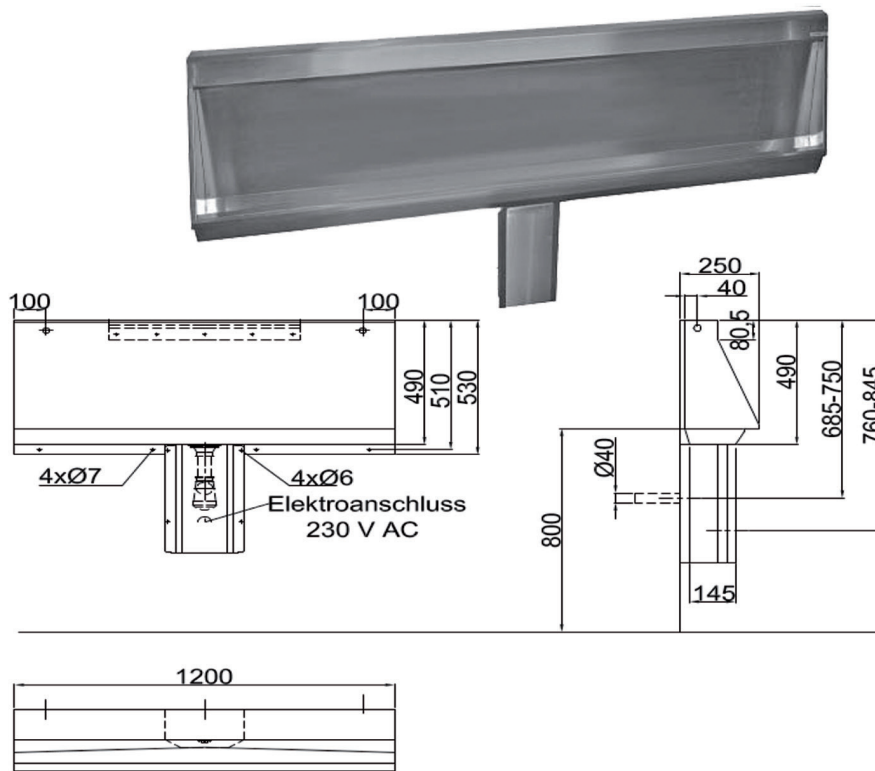

Urinalrinne EASY-FUTURA FLUSH

Urinalrinne FUTURA FLUSH

aus Edelstahl, wandhängend
 Werkstoff 1.4301. Materialstärke 1.25 mm.
 Oberfläche matt gebürstet.
 einschl. Spülrohr DN 15 (verdeckt).
 wahlweise Spülwasseranschluss (½")
 verdeckt: links, mittig oder rechts
 mit Ablaufventil 1 1/2" und Flaschengeruchsverschluss
 DN 40 mit Siphonverkleidung
 inkl. verdeckt eingebauter thermischer Spülung
 inkl. Netzteil für Anschluss 230V (E) oder Batterie (B)

Technische Details:

Maße:
 Urinalrinne: B x 500 x 250 (B x H x T)
 Siphonverkleidung: 215 x 450 x 150 (B x H x T)
 Farbe: geschliffen
 Material: Edelstahl 1.4301

Material	Werkstoff-Nr.	Materialdicke	Oberfläche
nichtrost. Stahl	1.4301	1,2 mm	geschliffen
Modell	Bezeichnung	BxHxT in mm	ArtikelNr.
FUTURA-TS-1200-E	2-stelling 230V	1200x530x250	559120
FUTURA-TS-1200-B	2-stelling Batterie	1200x530x250	559121
FUTURA-TS-1400-E	2-stelling 230V	1400x530x250	559140
FUTURA-TS-1400-B	2-stelling Batterie	1400x530x250	559141
FUTURA-TS-1800-E	3-stelling 230V	1800x530x250	559180
FUTURA-TS-1800-B	3-stelling Batterie	1800x530x250	559181
FUTURA-TS-2100-E	3-stellig 230V	2100x530x250	559210
FUTURA-TS-2100-B	3-stellig Batterie	2100x530x250	559211
FUTURA-TS-2400-E	4-stellig 230V	2400x530x250	559240
FUTURA-TS-2400-B	4-stellig Batterie	2400x530x250	559241