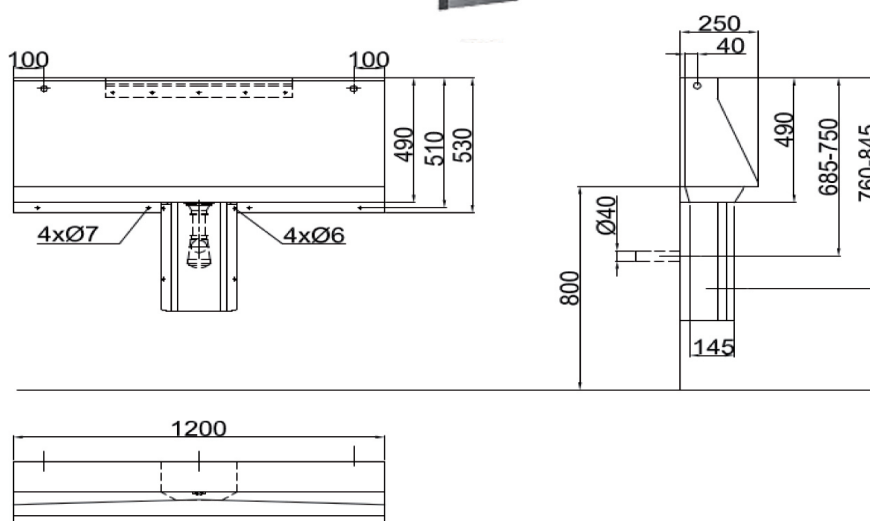

Urinalrinne EASY

Urinalrinne EASY

aus Edelstahl, wandhängend
Werkstoff 1.4301. Materialstärke 1.2mm.
Oberfläche matt gebürstet.
einschl. Spülrohr DN 15 (verdeckt).
Spülwasseranschluss (½") wahlweise
verdeckt: links, mittig oder rechts
mit Ablaufventil 1 1/2" und Flaschenge-
ruchsverschluss DN 40
mit Siphonverkleidung

Technische Details:

Maße:
Urinalrinne: B x 500 x 250 (B x H x T)
Siphonverkleidung: 215 x 450 x 150
(B x H x T)
Farbe: geschliffen
Material: Edelstahl 1.4301

Material	Werkstoff-Nr.	Materialdicke	Oberfläche
nichtrost. Stahl	1.4301	1,2 mm	geschliffen
Modell	Bezeichnung	BxHxT in mm	ArtikelNr.
EASY-1200	2-stellig, 1 bauseitiger Spülanschluss G ^{3/4}	1200x530x250	556120B
EASY-1400	2-stellig, 1 bauseitiger Spülanschluss G ^{3/4}	1400x530x250	556140B
EASY-1800	3-stellig, 1 bauseitiger Spülanschluss G ^{3/4}	1800x530x250	556180B
EASY-2100	3-stellig, 1 bauseitiger Spülanschluss G ^{3/4}	2100x530x250	556210B
EASY-2400	4-stellig, 1 bauseitiger Spülanschluss G ^{3/4}	2400x530x250	556240B
Urinalspülsteuerung siehe Seite 98			970430