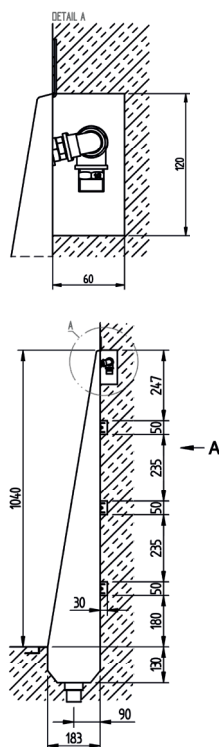

Urinalrinne VIKTORIA-A

Urinalrinne VIKTORIA-A

zum Bodeneinbau, vandalensicheres Design,
gekantete Seitenwände,
hygienische Monoblock-Bauweise,
Lieferung mit verdecktem Spülrohr,
inkl. kugelförmigem Ablaufstopfen 2",

Optional:

Wasserzulauf auf Wunsch auch vertikal von oben möglich
Wasserablauf auf Anfrage auch nach Kundenvorgabe möglich.

Technische Details:

Anschluss:
Zulauf \varnothing 22mm (hinten mittig),
Ablauf (mittig)

| Material | Werkstoff-Nr. | Materialdicke | Oberfläche |
|-----------------------------|---|---------------|------------|
| nichtrost. Stahl | 1.4301 | 1,2 mm | gebürstet |
| Modell | Bezeichnung | BxHxT in mm | ArtikelNr. |
| Urinalrinne Viktoria-A-1000 | zum Bodeneinbau | 1000x1040x133 | 532100 |
| Urinalrinne Viktoria-A-1200 | zum Bodeneinbau | 1200x1040x250 | 532120 |
| Urinalrinne Viktoria-A-1800 | zum Bodeneinbau | 1800x530x250 | 532180 |
| Urinalrinne Viktoria-A-2400 | zum Bodeneinbau | 2400x530x250 | 532240 |
| Urinalrinne Viktoria-A-1000 | Mit Sensorgesteuertes Spülsystem Conti U28, inkl. Installtionsmodul U3L | 1000x530x250 | 532101 |
| Urinalrinne Viktoria-A-1200 | Mit Sensorgesteuertes Spülsystem Conti U28, inkl. Installtionsmodul U3L | 1200x530x250 | 532121 |
| Urinalrinne Viktoria-A-1800 | Mit Sensorgesteuertes Spülsystem Conti U28, inkl. Installtionsmodul U3L | 1800x530x250 | 532181 |
| Urinalrinne Viktoria-A-2400 | Mit Sensorgesteuertes Spülsystem Conti U28, inkl. Installtionsmodul U3L | 2400x530x250 | 532241 |