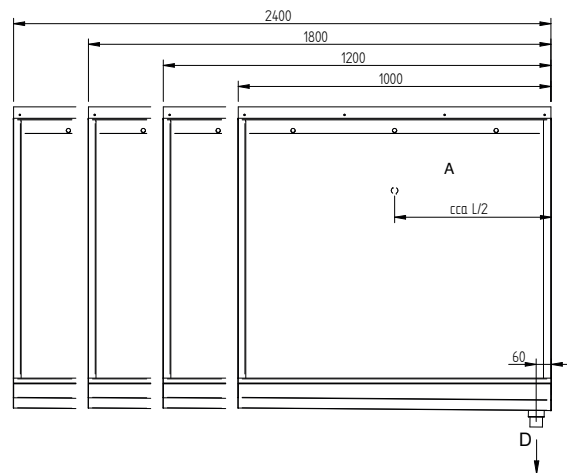

Urinalrinne VIKTORIA-A

Urinalrinne VIKTORIA-A

zum Bodeneinbau, vandalensicheres Design,
gekantete Seitenwände,
hygienische Monoblock-Bauweise,
Lieferung mit verdecktem Spülrohr,
inkl. kugelförmigem Ablaufstopfen 2",

Optional:

Wasserzulauf auf Wunsch auch vertikal von oben möglich
Wasserablauf auf Anfrage auch nach Kundenvorgabe möglich.

Technische Details:

Anschluss:
Zulauf \varnothing 22mm (hinten mittig),
Ablauf (mittig)

| Material | Werkstoff-Nr. | Materialdicke | Oberfläche |
|-----------------------------|---|---------------|------------|
| nichtrost. Stahl | 1.4301 | 1,2 mm | gebürstet |
| Modell | Bezeichnung | BxHxT in mm | ArtikelNr. |
| Urinalrinne Viktoria-A-1000 | zum Bodeneinbau | 1000x1040x133 | 532100 |
| Urinalrinne Viktoria-A-1200 | zum Bodeneinbau | 1200x1040x250 | 532120 |
| Urinalrinne Viktoria-A-1800 | zum Bodeneinbau | 1800x530x250 | 532180 |
| Urinalrinne Viktoria-A-2400 | zum Bodeneinbau | 2400x530x250 | 532240 |
| Urinalrinne Viktoria-A-1000 | Mit Sensorgesteuertes Spülsystem Conti U28, inkl. Installtionsmodul U3L | 1000x530x250 | 532101 |
| Urinalrinne Viktoria-A-1200 | Mit Sensorgesteuertes Spülsystem Conti U28, inkl. Installtionsmodul U3L | 1200x530x250 | 532121 |
| Urinalrinne Viktoria-A-1800 | Mit Sensorgesteuertes Spülsystem Conti U28, inkl. Installtionsmodul U3L | 1800x530x250 | 532181 |
| Urinalrinne Viktoria-A-2400 | Mit Sensorgesteuertes Spülsystem Conti U28, inkl. Installtionsmodul U3L | 2400x530x250 | 532241 |