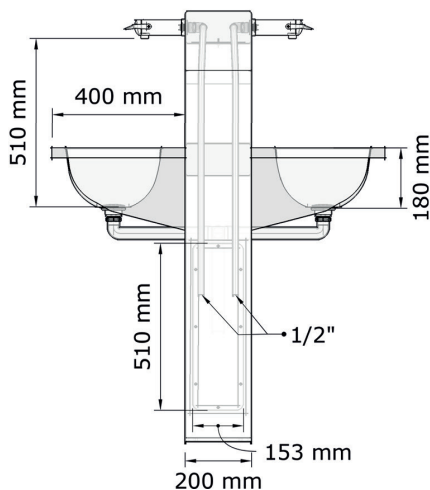

## Freistehende Waschanlage HEAVY PLUS EASY PRESTO

2x2 / 2x3 Waschplätze gegenüberliegend  
mit 2x Edelstahl-Waschwanne EASY IV und Presto-Ventilen.  
zum Anschluss an kaltes oder vorgemischtes Wasser  
Freistehender Edelstahlrahmen, (3 mm Wandstärke),  
vandalensicher im Boden verankerbar.  
Wasserführung von unten durch das Rohr und den Anschluss  
im Standbein verbundene Ventile und Rohrleitung  
Inkl. Armaturen PRESTO NEO DUO Kaltwasser oder vorgemischtes Wasser

Material	WerkstoffNr.	Materialdicke	Oberfläche
Aus Edelstahl	1.4301	1,2/3 mm	gebürstet
Modell	Bezeichnung	BxHxT in mm	ArtikelNr.
HEAVY PLUS EASY PRESTO 4 Waschplätze	Wasserzulauf 1/2" Ablauf 40 mm	1220x1300x1000	495121 **
HEAVY PLUS EASY PRESTO 6 Waschplätze	Wasserzulauf 1/2" Ablauf 40 mm	1820x1300x1000	495181 **