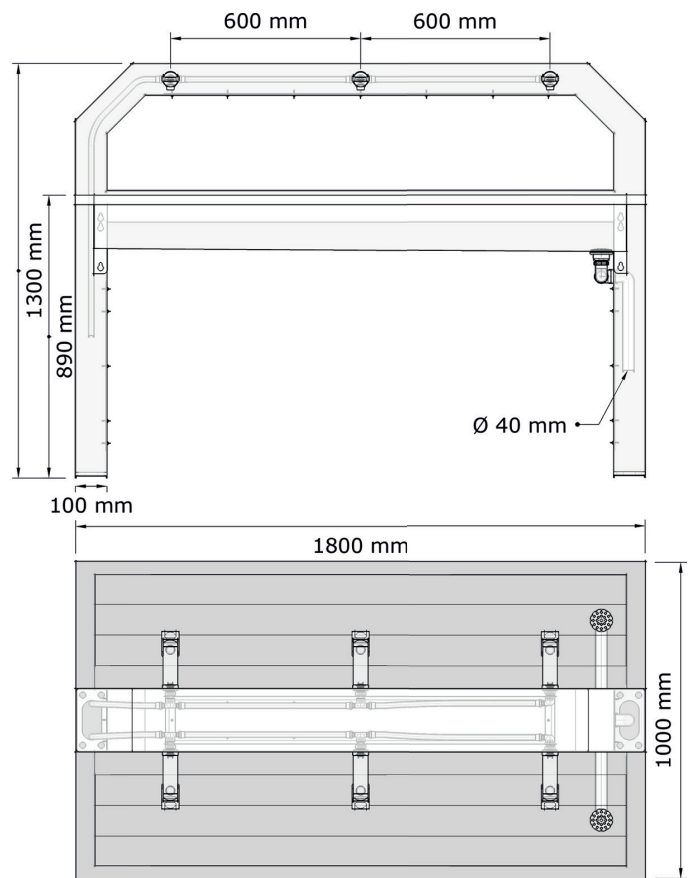

## Freistehende Waschanlage HEAVY PLUS EASY PRESTO

2x2 / 2x3 Waschplätze gegenüberliegend  
mit 2x Edelstahl-Waschwanne EASY IV und Presto-Ventilen.  
zum Anschluss an kaltes oder vorgemischtes Wasser  
Freistehender Edelstahlrahmen, (3 mm Wandstärke),  
vandalensicher im Boden verankerbar.  
Wasserführung von unten durch das Rohr und den Anschluss  
im Standbein verbundene Ventile und Rohrleitung  
Inkl. Armaturen PRESTO NEO DUO Kaltwasser oder vorgemischtes Wasser

Material	WerkstoffNr.	Materialdicke	Oberfläche
Aus Edelstahl	1.4301	1,2/3 mm	gebürstet
Modell	Bezeichnung	BxHxT in mm	ArtikelNr.
HEAVY PLUS EASY PRESTO 4 Waschplätze	Wasserzulauf 1/2" Ablauf 40 mm	1220x1300x1000	495121 **
HEAVY PLUS EASY PRESTO 6 Waschplätze	Wasserzulauf 1/2" Ablauf 40 mm	1820x1300x1000	495181 **