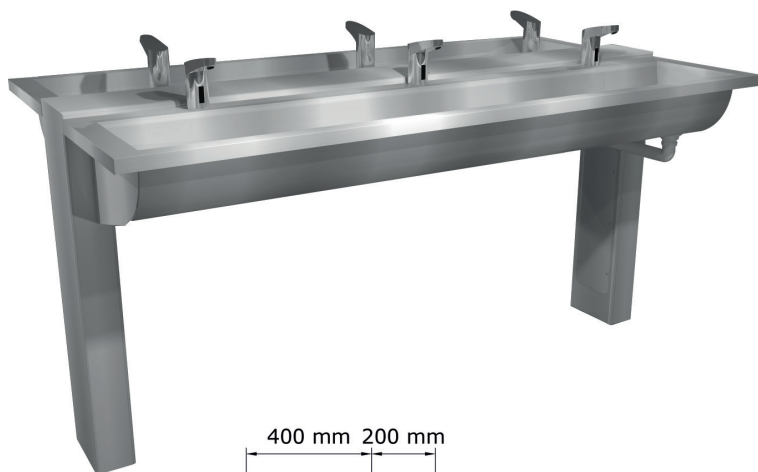

## Freistehende Waschanlage HEAVY EASY HANSA ELECTRA

mit 2x2 Waschplätzen / 2x3 Waschplätzen, mit freistehendem Edelstahlrahmen, vandalensicher im Boden verankerbar, pro Fuß eine Revisionsöffnung, mit 2 gegenüberliegenden Edelstahl-Waschrinnen Modell EASY IV mit interner verdeckter Verrohrung zum Anschluss für Kaltwasser oder vorgemischtes Wasser, Inkl. HANSA ELECTRA K/V Ventile, Trafo auf Anfrage

| Material                                  | WerkstoffNr.  | Rahmenstärke  | Waschrinnenstärke | Oberfläche |
|---|---|---------------|-------------------|------------|
| Aus Edelstahl                             | 1.4301  | 3 mm          | 1,2 mm            | gebürstet  |
| Modell                                    | Bezeichnung   | BxHxT in mm   | ArtikelNr.        |            |
| HEAVY EASY HANSA ELECTRA<br>4 Waschplätze | Anschlüsse: Wasserversorgung<br>½"-Behälter. dr. Ablauf Ø 40 mm | 1220x890x1000 | 495120 **         |            |
| HEAVY EASY HANSA ELECTRA<br>6 Waschplätze | Anschlüsse: Wasserversorgung<br>½"-Behälter. dr. Ablauf Ø 40 mm | 1820x890x1000 | 495180 **         |            |