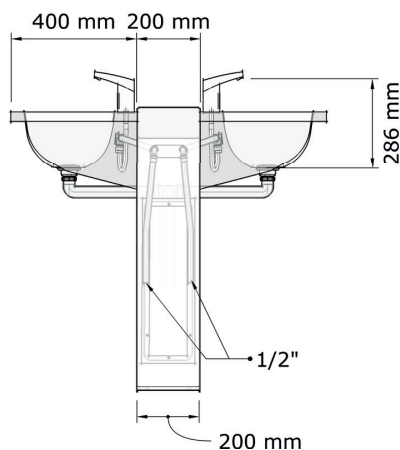

## Freistehende Waschanlage HEAVY EASY HANSA ELECTRA

mit 2x2 Waschplätzen / 2x3 Waschplätzen, mit freistehendem Edelstahlrahmen, vandalensicher im Boden verankerbar, pro Fuß eine Revisionsöffnung, mit 2 gegenüberliegenden Edelstahl-Waschrinnen Modell EASY IV mit interner verdeckter Verrohrung zum Anschluss für Kaltwasser oder vorgemischtes Wasser, Inkl. HANSA ELECTRA K/V Ventile, Trafo auf Anfrage

| Material                                  | WerkstoffNr.  | Rahmenstärke  | Waschrinnenstärke | Oberfläche |
|---|---|---------------|-------------------|------------|
| Aus Edelstahl                             | 1.4301  | 3 mm          | 1,2 mm            | gebürstet  |
| Modell                                    | Bezeichnung   | BxHxT in mm   | ArtikelNr.        |            |
| HEAVY EASY HANSA ELECTRA<br>4 Waschplätze | Anschlüsse: Wasserversorgung<br>½"-Behälter. dr. Ablauf Ø 40 mm | 1220x890x1000 | 495120 **         |            |
| HEAVY EASY HANSA ELECTRA<br>6 Waschplätze | Anschlüsse: Wasserversorgung<br>½"-Behälter. dr. Ablauf Ø 40 mm | 1820x890x1000 | 495180 **         |            |