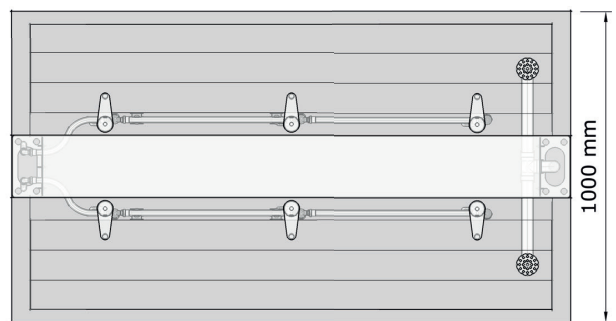

## Freistehende Waschanlage HEAVY EASY HANSA ELECTRA

mit 2x2 Waschplätzen / 2x3 Waschplätzen, mit freistehendem Edelstahlrahmen, vandalensicher im Boden verankerbar, pro Fuß eine Revisionsöffnung, mit 2 gegenüberliegenden Edelstahl-Waschrinnen Modell EASY IV mit interner verdeckter Verrohrung zum Anschluss für Kaltwasser oder vorgemischtes Wasser, Inkl. HANSA ELECTRA K/V Ventile, Trafo auf Anfrage

| Material                                  | WerkstoffNr.  | Rahmenstärke  | Waschrinnenstärke | Oberfläche |
|---|---|---------------|-------------------|------------|
| Aus Edelstahl                             | 1.4301  | 3 mm          | 1,2 mm            | gebürstet  |
| Modell                                    | Bezeichnung   | BxHxT in mm   | ArtikelNr.        |            |
| HEAVY EASY HANSA ELECTRA<br>4 Waschplätze | Anschlüsse: Wasserversorgung<br>½"-Behälter. dr. Ablauf Ø 40 mm | 1220x890x1000 | 495120 **         |            |
| HEAVY EASY HANSA ELECTRA<br>6 Waschplätze | Anschlüsse: Wasserversorgung<br>½"-Behälter. dr. Ablauf Ø 40 mm | 1820x890x1000 | 495180 **         |            |