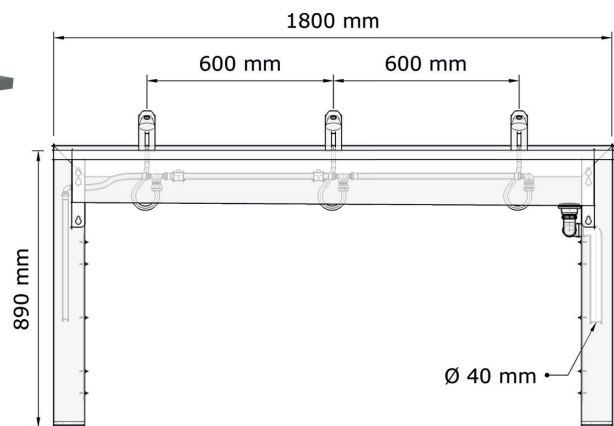

## Freistehende Waschanlage HEAVY EASY HANSA ELECTRA

mit 2x2 Waschplätzen / 2x3 Waschplätzen, mit freistehendem Edelstahlrahmen, vandalensicher im Boden verankerbar, pro Fuß eine Revisionsöffnung, mit 2 gegenüberliegenden Edelstahl-Waschrinnen Modell EASY IV mit interner verdeckter Verrohrung zum Anschluss für Kaltwasser oder vorgemischtes Wasser, Inkl. HANSA ELECTRA K/V Ventile, Trafo auf Anfrage

| Material                                  | WerkstoffNr.  | Rahmenstärke  | Waschrinnenstärke | Oberfläche |
|---|---|---------------|-------------------|------------|
| Aus Edelstahl                             | 1.4301  | 3 mm          | 1,2 mm            | gebürstet  |
| Modell                                    | Bezeichnung   | BxHxT in mm   | ArtikelNr.        |            |
| HEAVY EASY HANSA ELECTRA<br>4 Waschplätze | Anschlüsse: Wasserversorgung<br>½"-Behälter. dr. Ablauf Ø 40 mm | 1220x890x1000 | 495120 **         |            |
| HEAVY EASY HANSA ELECTRA<br>6 Waschplätze | Anschlüsse: Wasserversorgung<br>½"-Behälter. dr. Ablauf Ø 40 mm | 1820x890x1000 | 495180 **         |            |