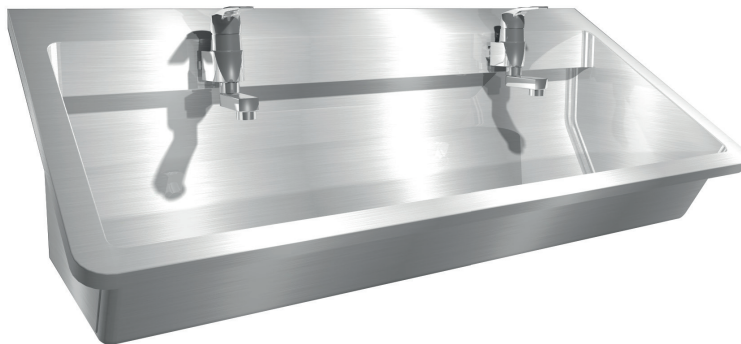

Waschrinne PERFECT II

inkl. HANSA PINTO

Waschrinne PERFECT II, inkl. HANSA PINTO

zur Wandmontage, mit integrierter Spritzwand mit Verrohrung für Trinkwasser und Trinkwasser warm (Viega Smartpress), Inkl. HANSA PINTO Armaturen mit geflochtenem Edelstahlschlauch mit 1/2" inklusive Ablassschraube 1 1/2" und Siphon.
mit abgerundeten Ecken zur schnellen und einfachen Reinigung,
Ablauf plan mittig, Doppelwandiges Seitenteil 2,4 mm stark,
Einfache Montage mittels S-Clip (inkl.) und 2 Bolzen oder Schrauben (exkl.)

Material	WerkstoffNr.	Materialdicke	Oberfläche
nichtrostender Stahl	1.4301	1,2 mm	gebürstet
Modell	Bezeichnung	BxHxT in mm	ArtikelNr.
PERFECT II 1200 mm	2 Waschplätze à 600 mm	1200x425x475	470129 *
PERFECT II 1800 mm	3 Waschplätze à 600 mm	1800x425x475	470189 *
PERFECT II 2400 mm	4 Waschplätze à 600 mm	2400x425x475	470249 **