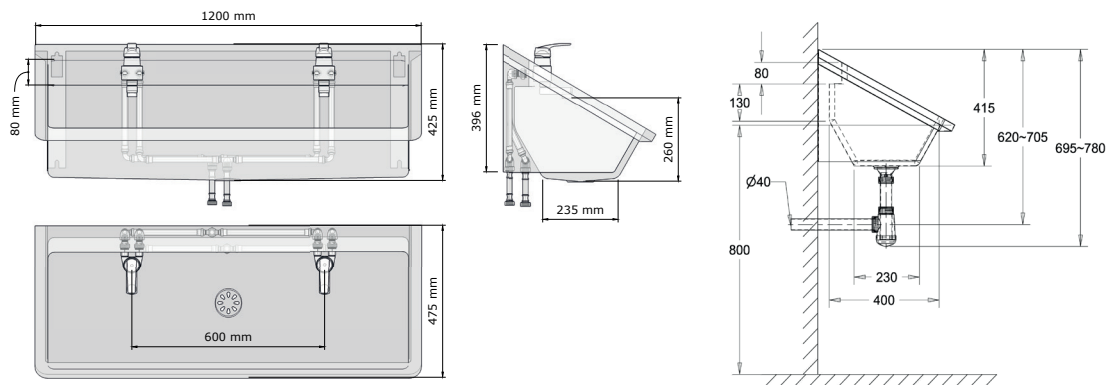

Waschrinne PERFECT II

inkl. HANSA PINTO

Waschrinne PERFECT II, inkl. HANSA PINTO

zur Wandmontage, mit integrierter Spritzwand mit Verrohrung für Trinkwasser und Trinkwasser warm (Viega Smartpress), Inkl. HANSA PINTO Armaturen mit geflochtenem Edelstahlschlauch mit 1/2" inklusive Ablassschraube 1 1/2" und Siphon.
mit abgerundeten Ecken zur schnellen und einfachen Reinigung,
Ablauf plan mittig, Doppelwandiges Seitenteil 2,4 mm stark,
Einfache Montage mittels S-Clip (inkl.) und 2 Bolzen oder Schrauben (exkl.)

Material	WerkstoffNr.	Materialdicke	Oberfläche
nichtrostender Stahl	1.4301	1,2 mm	gebürstet
Modell	Bezeichnung	BxHxT in mm	ArtikelNr.
PERFECT II 1200 mm	2 Waschplätze à 600 mm	1200x425x475	470129 *
PERFECT II 1800 mm	3 Waschplätze à 600 mm	1800x425x475	470189 *
PERFECT II 2400 mm	4 Waschplätze à 600 mm	2400x425x475	470249 **