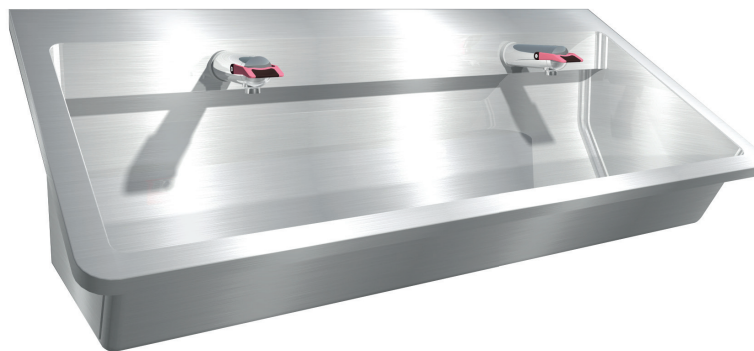

Waschrinne PERFECT II

inkl. PRESTO NEO DUO

Waschrinne PERFECT II, inkl. PRESTO NEO DUO

mit integrierter Spritzrückwand, mit abgerundeten Ecken,
mit Verrohrung für Kaltwasser oder vorgemischtes Wasser,
Inkl. Armaturen PRESTO NEO DUO Kaltwasser oder vorgemischtes Wasser
zur Wandbefestigung, mit mittigem Ablauf \varnothing 40 mm,
mit Ablauf 1½" und Siphon,
einfache Montage mittels S-Clips
Doppelwandiges Seitenteil 2,4 mm stark
(weiteres Befestigungsmaterial nicht enthalten)

Material	WerkstoffNr.	Materialdicke	Oberfläche
nichtrostender Stahl	1.4301	1,2 mm	gebürstet
Modell	Bezeichnung	BxHxT in mm	ArtikelNr.
PERFECT II 1200 mm	2 Waschplätze à 600 mm	1200x425x475	470127 *
PERFECT II 1800 mm	3 Waschplätze à 600 mm	1800x425x475	470187 *
PERFECT II 2400 mm	4 Waschplätze à 600 mm	2400x425x475	470247 **
PRESTO NEO DUO kaltes oder vorgemischtes Wasser			64737