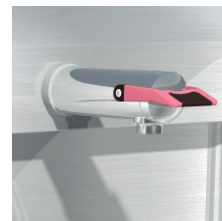

Waschrinne PERFECT II

inkl. PRESTO NEO DUO

Waschrinne PERFECT II, inkl. PRESTO NEO DUO

mit integrierter Spritzrückwand, mit abgerundeten Ecken,
mit Verrohrung für Kaltwasser oder vorgemischtes Wasser,
Inkl. Armaturen PRESTO NEO DUO Kaltwasser oder vorgemischtes Wasser
zur Wandbefestigung, mit mittigem Ablauf \varnothing 40 mm,
mit Ablauf 1½" und Siphon,
einfache Montage mittels S-Clips
Doppelwandiges Seitenteil 2,4 mm stark
(weiteres Befestigungsmaterial nicht enthalten)

Material	WerkstoffNr.	Materialdicke	Oberfläche
nichtrostender Stahl	1.4301	1,2 mm	gebürstet
Modell	Bezeichnung	BxHxT in mm	ArtikelNr.
PERFECT II 1200 mm	2 Waschplätze à 600 mm	1200x425x475	470127 *
PERFECT II 1800 mm	3 Waschplätze à 600 mm	1800x425x475	470187 *
PERFECT II 2400 mm	4 Waschplätze à 600 mm	2400x425x475	470247 **
PRESTO NEO DUO kaltes oder vorgemischtes Wasser			64737