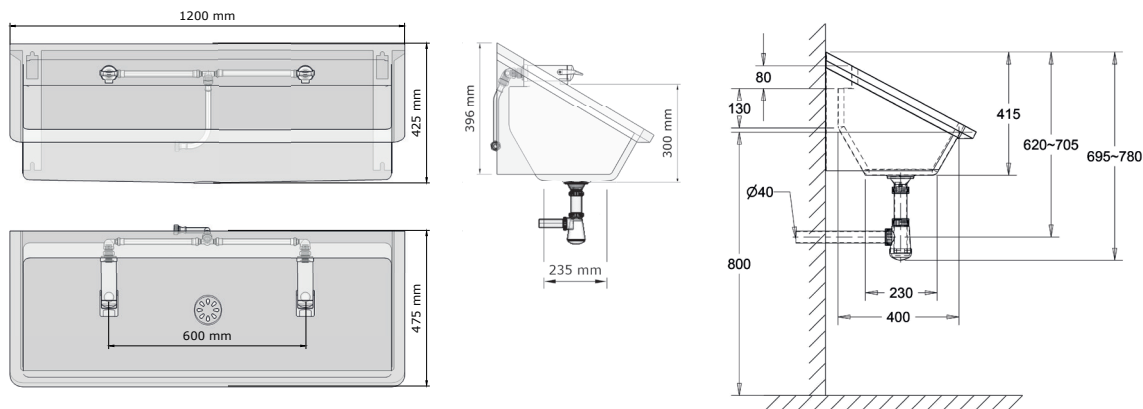

Waschrinne PERFECT II

inkl. PRESTO NEO DUO

Waschrinne PERFECT II, inkl. PRESTO NEO DUO

mit integrierter Spritzrückwand, mit abgerundeten Ecken,
mit Verrohrung für Kaltwasser oder vorgemischtes Wasser,
Inkl. Armaturen PRESTO NEO DUO Kaltwasser oder vorgemischtes Wasser
zur Wandbefestigung, mit mittigem Ablauf \varnothing 40 mm,
mit Ablauf 1½" und Siphon,
einfache Montage mittels S-Clips
Doppelwandiges Seitenteil 2,4 mm stark
(weiteres Befestigungsmaterial nicht enthalten)

Material	WerkstoffNr.	Materialdicke	Oberfläche
nichtrostender Stahl	1.4301	1,2 mm	gebürstet
Modell	Bezeichnung	BxHxT in mm	ArtikelNr.
PERFECT II 1200 mm	2 Waschplätze à 600 mm	1200x425x475	470127 *
PERFECT II 1800 mm	3 Waschplätze à 600 mm	1800x425x475	470187 *
PERFECT II 2400 mm	4 Waschplätze à 600 mm	2400x425x475	470247 **
PRESTO NEO DUO kaltes oder vorgemischtes Wasser			64737