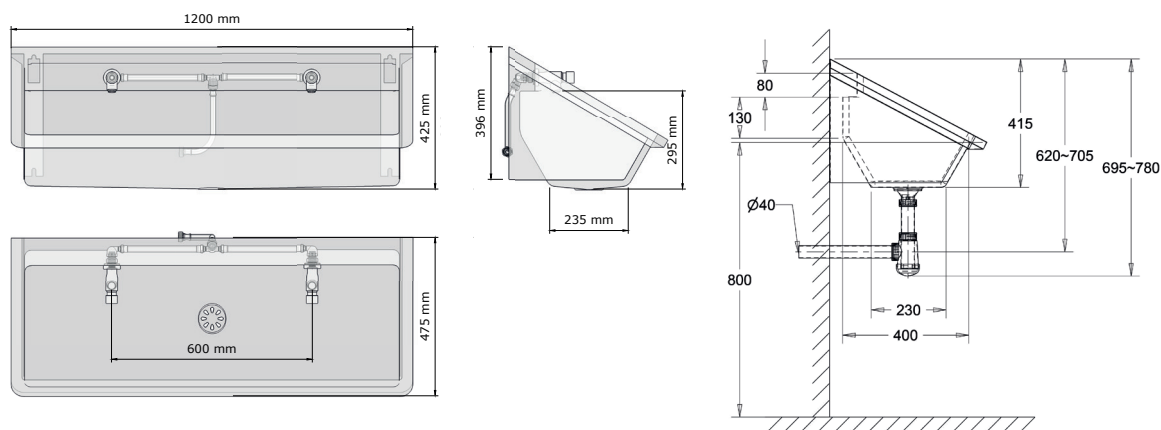

# Waschrinne PERFECT II

inkl. TEMPO I

## Waschrinne PERFECT II, inkl. TEMPO I

mit integrierter Spritzrückwand und Armaturenrückwand, mit abgerundeten Ecken, zur Wandbefestigung, mit mittigem Ablauf Ø 40 mm, mit Verrohrung für Kaltwasser oder vorgemischtes Wasser, mit 2 TEMPO Selbstschlussventilen mit flexiblen Edelstahlschläuchen ½", (werksseitig montiert), mit Ablauf 1½" und Siphon, einfache Montage mittels S-Clips, Doppelwandiges Seitenteil 2,4 mm stark (weiteres Befestigungsmaterial nicht enthalten)

Material	WerkstoffNr.	Materialdicke	Oberfläche
nichtrostender Stahl	1.4301	1,2 mm	gebürstet
Modell	Bezeichnung	BxHxT in mm	ArtikelNr.
PERFECT II 1200 mm	2 Waschplätze à 600 mm	1200x425x475	470125 *
PERFECT II 1800 mm	3 Waschplätze à 600 mm	1800x425x475	470185 *
PERFECT II 2400 mm	4 Waschplätze à 600 mm	2400x425x475	470245 **
TEMPO I kaltes oder vorgemischtes Wasser			980670