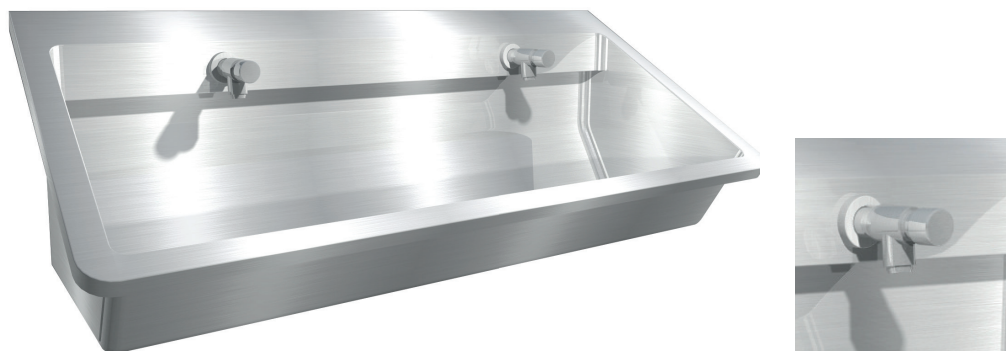

# Waschrinne PERFECT II

inkl. TEMPO I

## Waschrinne PERFECT II, inkl. TEMPO I

mit integrierter Spritzrückwand und Armaturenrückwand, mit abgerundeten Ecken, zur Wandbefestigung, mit mittigem Ablauf Ø 40 mm, mit Verrohrung für Kaltwasser oder vorgemischtes Wasser, mit 2 TEMPO Selbstschlussventilen mit flexiblen Edelstahlschläuchen ½", (werksseitig montiert), mit Ablauf 1½" und Siphon, einfache Montage mittels S-Clips, Doppelwandiges Seitenteil 2,4 mm stark (weiteres Befestigungsmaterial nicht enthalten)

Material	WerkstoffNr.	Materialdicke	Oberfläche
nichtrostender Stahl	1.4301	1,2 mm	gebürstet
Modell	Bezeichnung	BxHxT in mm	ArtikelNr.
PERFECT II 1200 mm	2 Waschplätze à 600 mm	1200x425x475	470125 *
PERFECT II 1800 mm	3 Waschplätze à 600 mm	1800x425x475	470185 *
PERFECT II 2400 mm	4 Waschplätze à 600 mm	2400x425x475	470245 **
TEMPO I kaltes oder vorgemischtes Wasser			980670